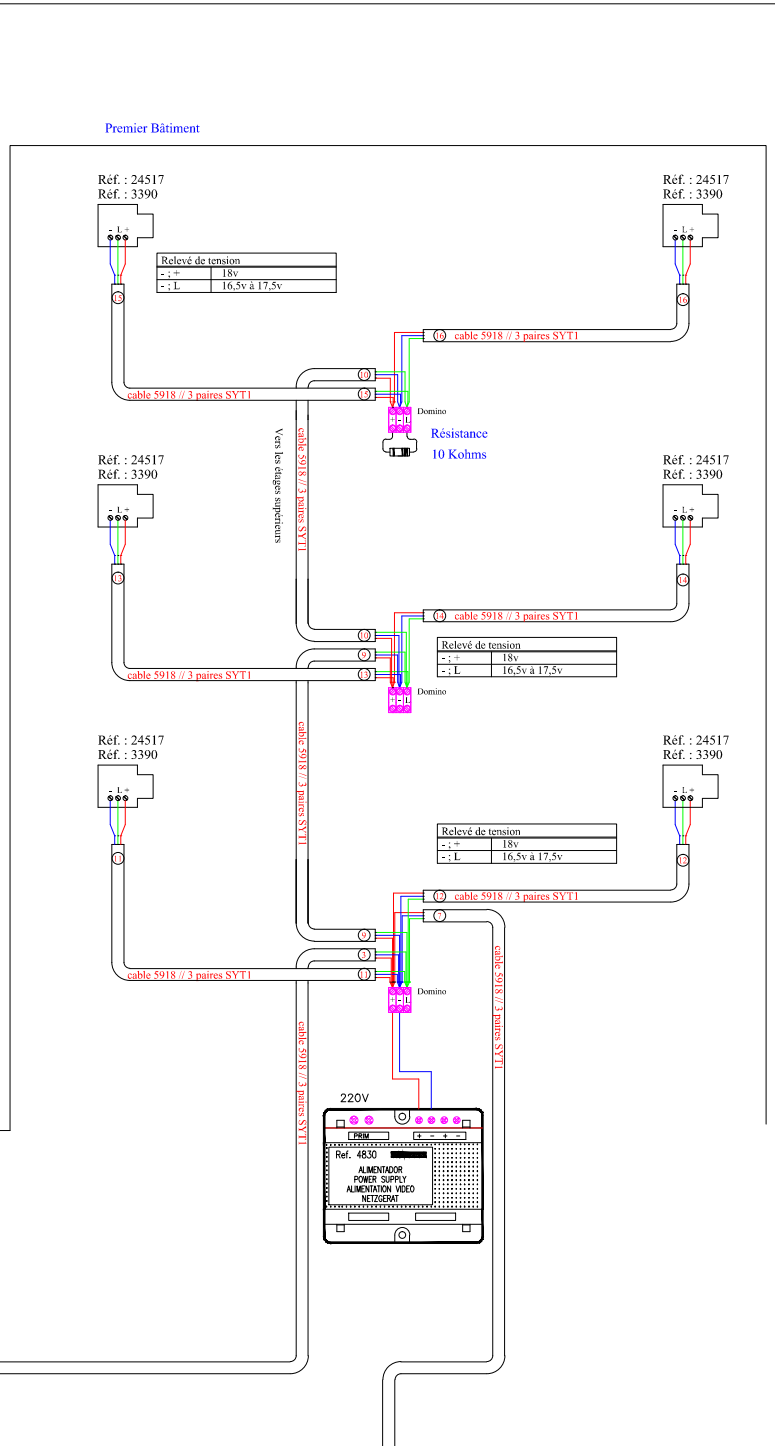

⚠

Le nombre de bâtiment varie de 1 à 100

Section de câble

jusqu'à 50m	8/10
de 50 à 100m	1mm ²
de 100 à 150m	1.5mm ²
de 150 à 200m	2mm ²

Câble 5918 (100m)

4 fils de 1mm ²
1 paire de 0,5 mm ²

Entrée principale Audio MDS avec un bâtiment en VDS Audio
Centrale CVE ou CVA