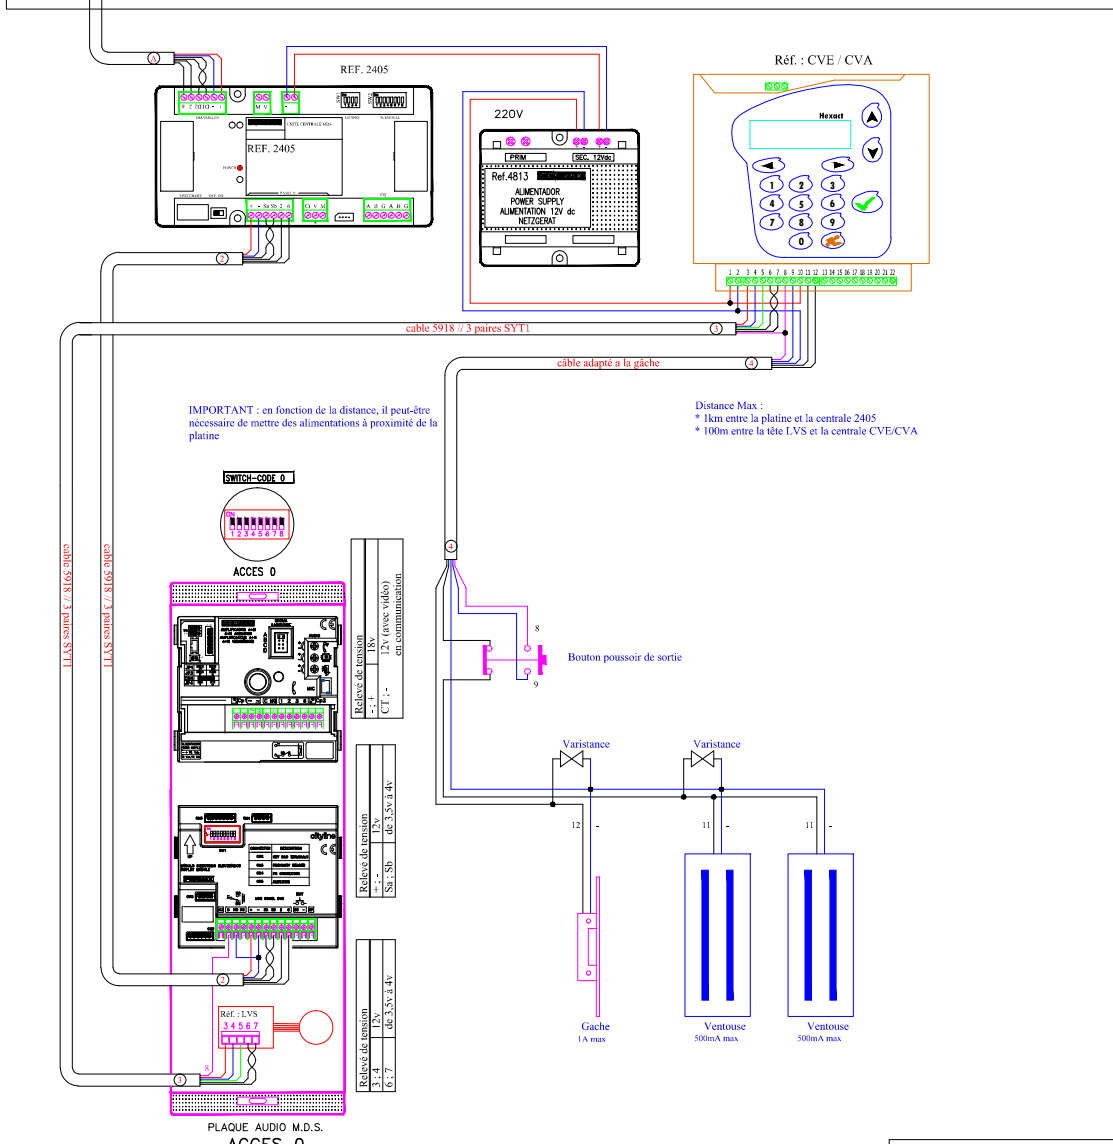

⚠

Le nombre de bâtiment varie de 1 à 100

Section de câble

jusqu'à 50m	8/10
de 50 à 100m	1mm ²
de 100 à 150m	1.5mm ²
de 150 à 200m	2mm ²

Câble 5918 (100m)

4 fils de 1mm ²
1 paire de 0,5 mm ²

Entrée principale Audio MDS avec un bâtiment en VDS Audio
Centrale CVE ou CVA