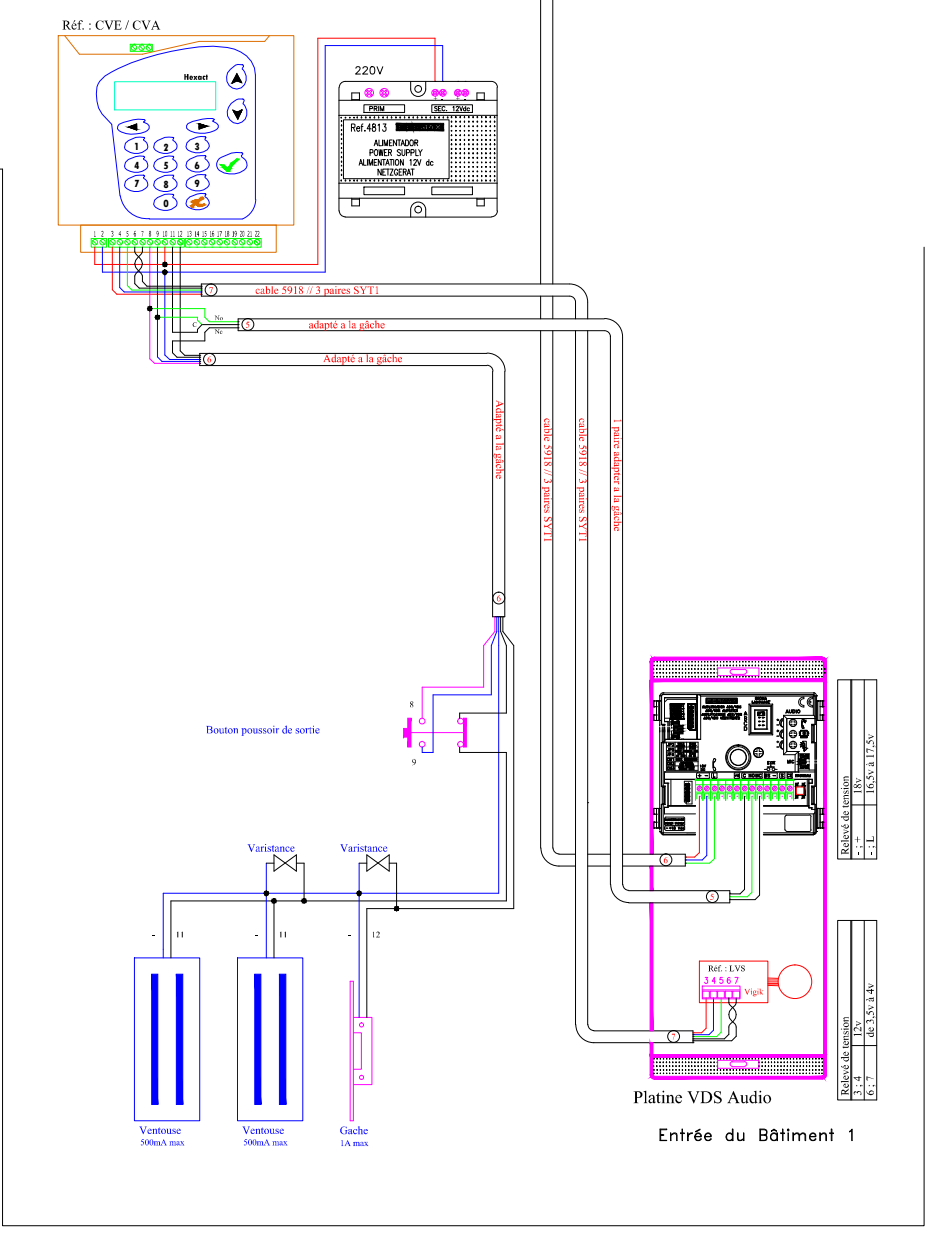

⚠

Le nombre de bâtiment varie de 1 à 100

Section de câble

jusqu'à 50m	8/10
de 50 à 100m	1mm ²
de 100 à 150m	1.5mm ²
de 150 à 200m	2mm ²

Câble 5918 (100m)

4 fils de 1mm ²
1 paire de 0,5 mm ²

Entrée principale Audio MDS avec un bâtiment en VDS Audio
Centrale CVE ou CVA