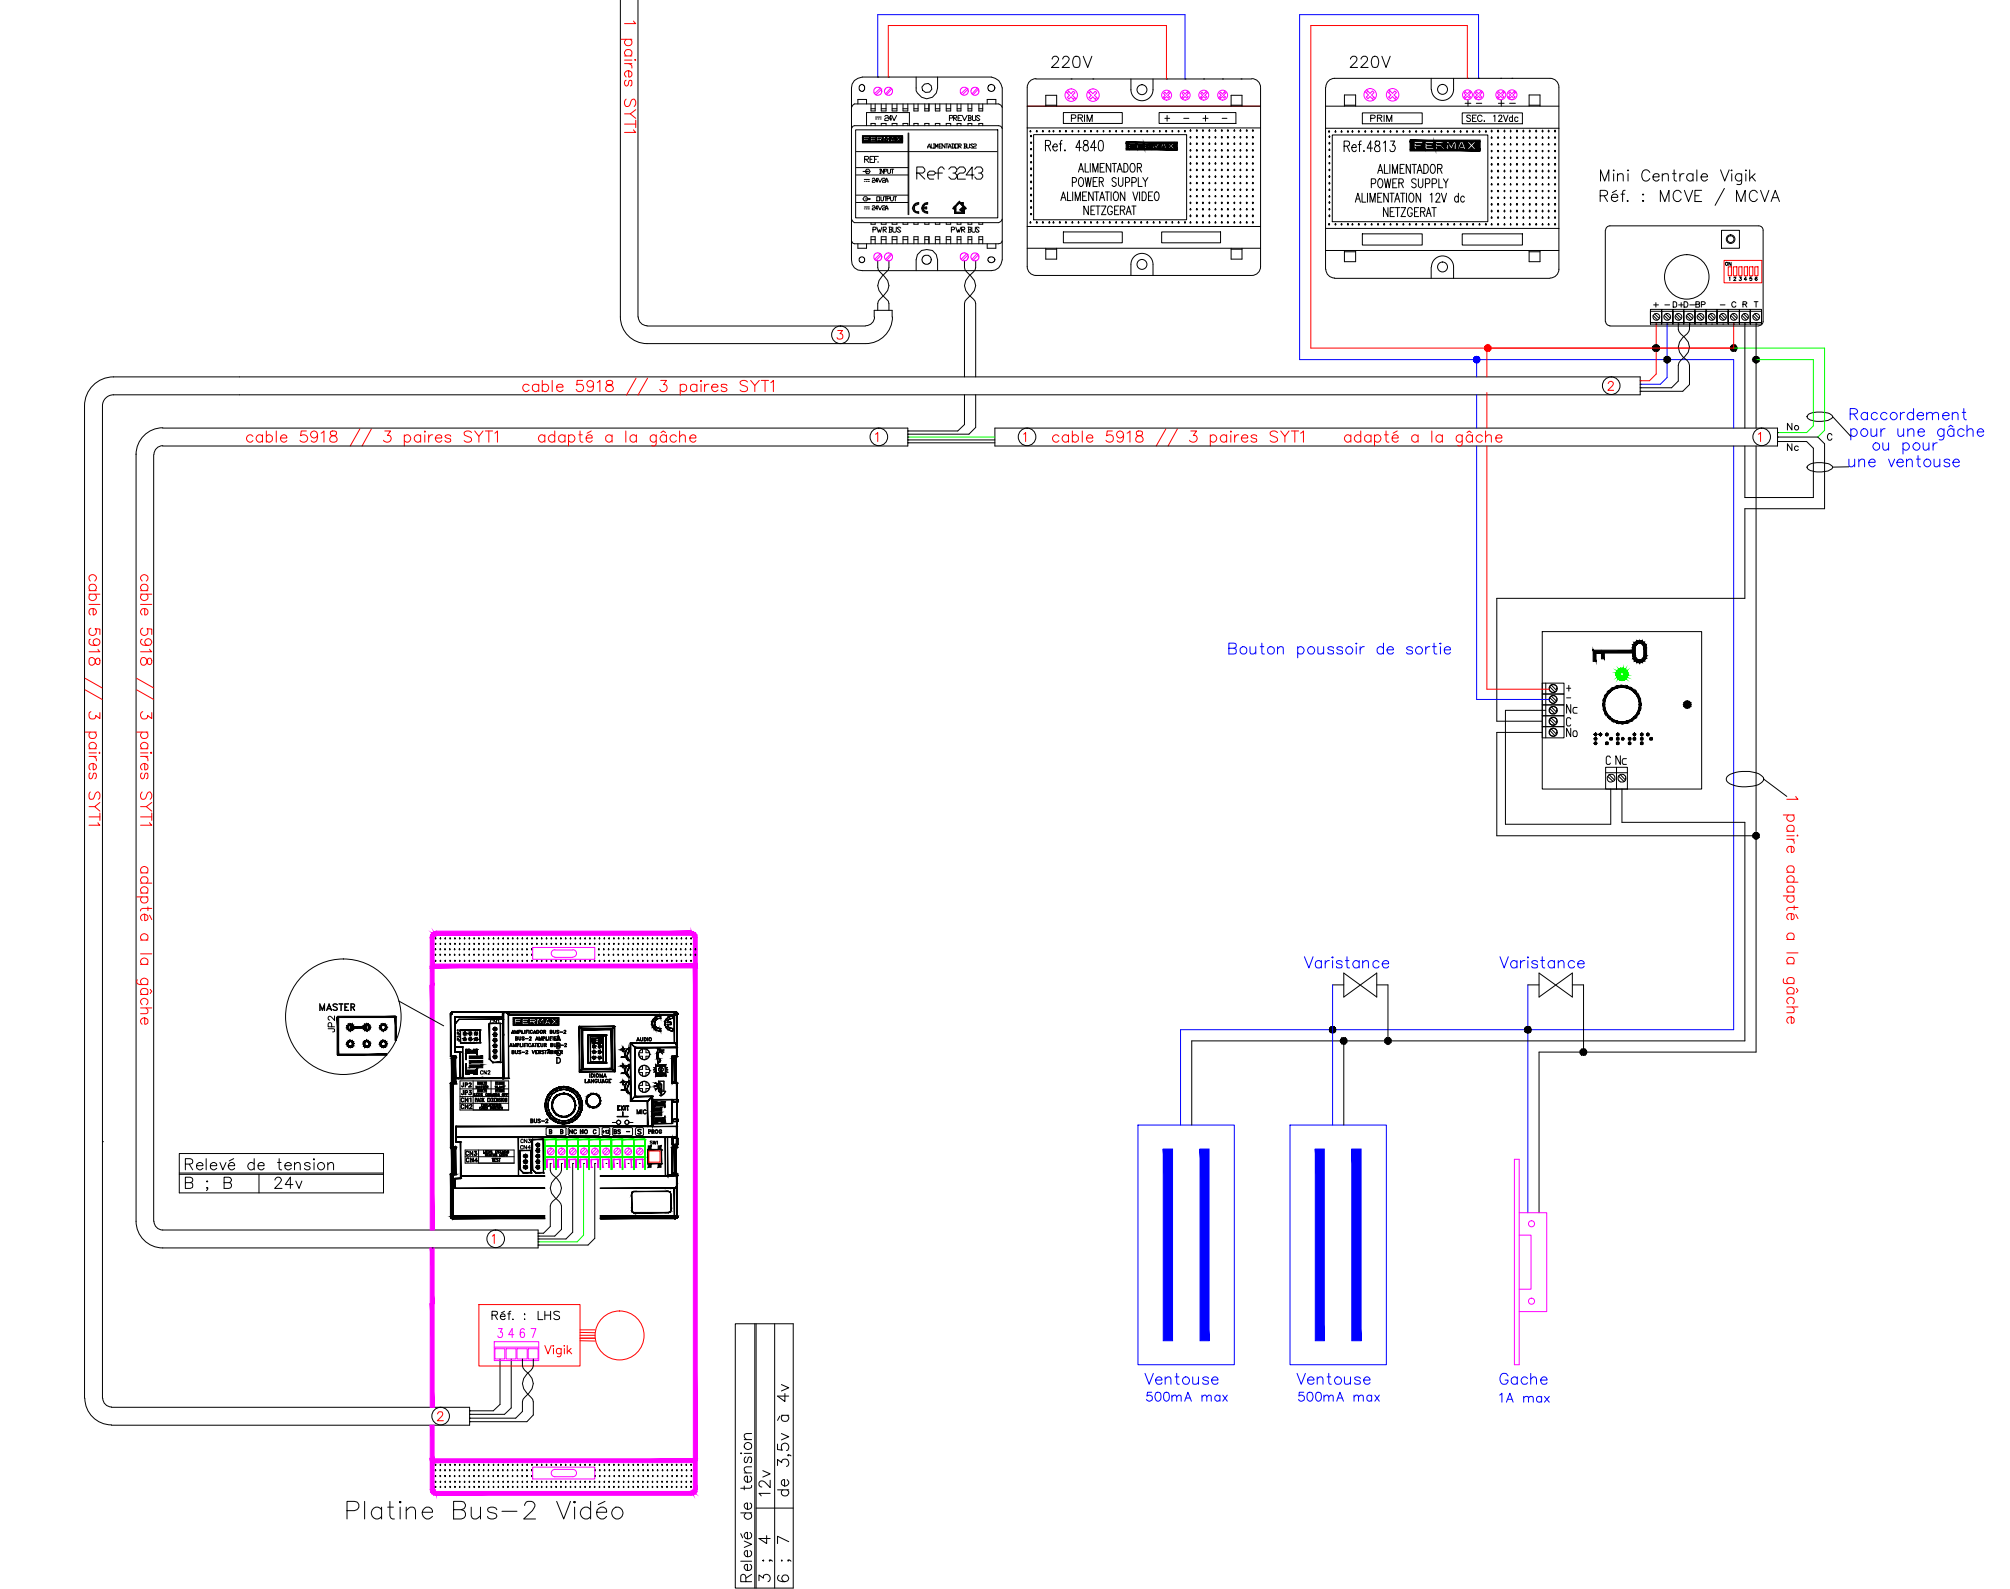

Section de câble	
jusqu'à 50m	8/10
de 50 à 100m	1mm <sup>2</sup>
de 100 à 150m	1.5mm <sup>2</sup>
de 150 à 200m	2mm <sup>2</sup>

Câble 5918 (100m)	
4 fils de 1mm <sup>2</sup>	
1 paire de 0,5 mm <sup>2</sup>	

Etabli Par : LAKEHAL Omar

Schéma BUS-2 avec une mini centrale (mcve ou mcva) Noir & Blanc ou Couleur **HB1112-02-B**

Réf :