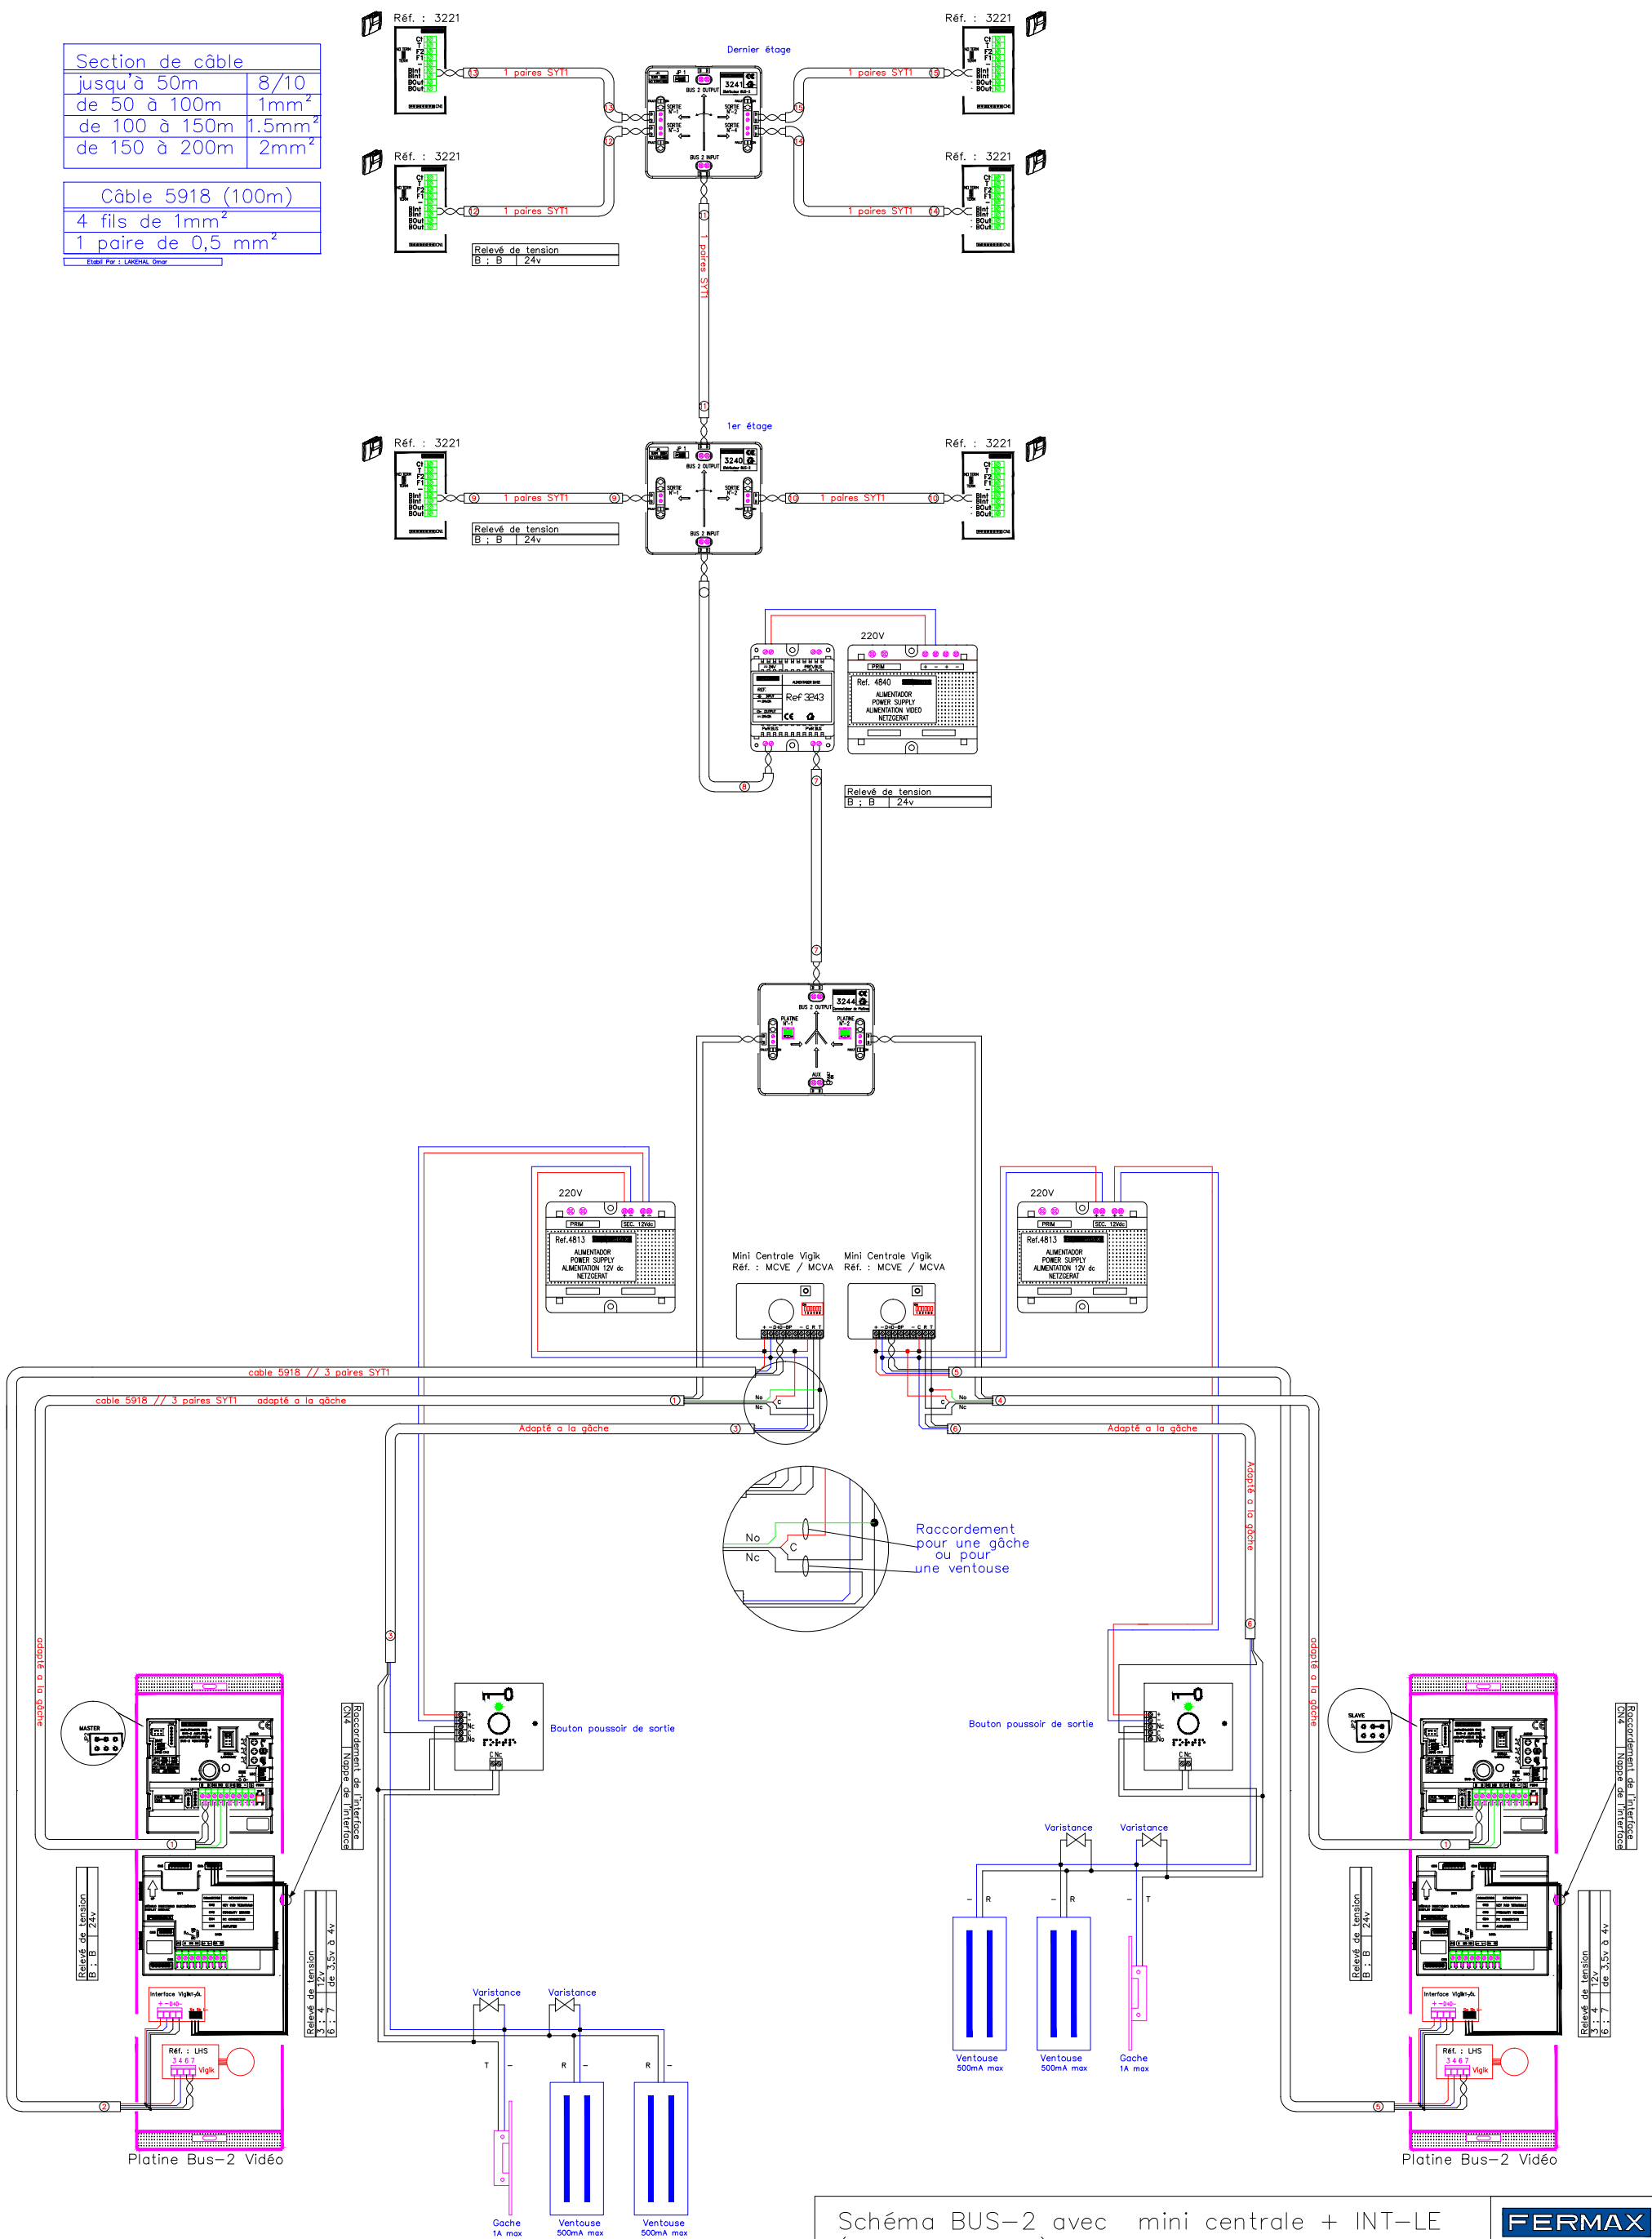

Section de câble	
jusqu'à 50m	8/10
de 50 à 100m	1mm ²
de 100 à 150m	1.5mm ²
de 150 à 200m	2mm ²

Câble 5918 (100m)	
4 fils de 1mm ²	
1 paire de 0,5 mm ²	

Ref: Fir - LAMEHA, Onip

Schéma BUS-2 avec mini centrale + INT-LE (mcve ou mcva) Noir & Blanc ou Couleur
2 Platinas en commutation

FERMAX
Réf : HB1212-02-BP