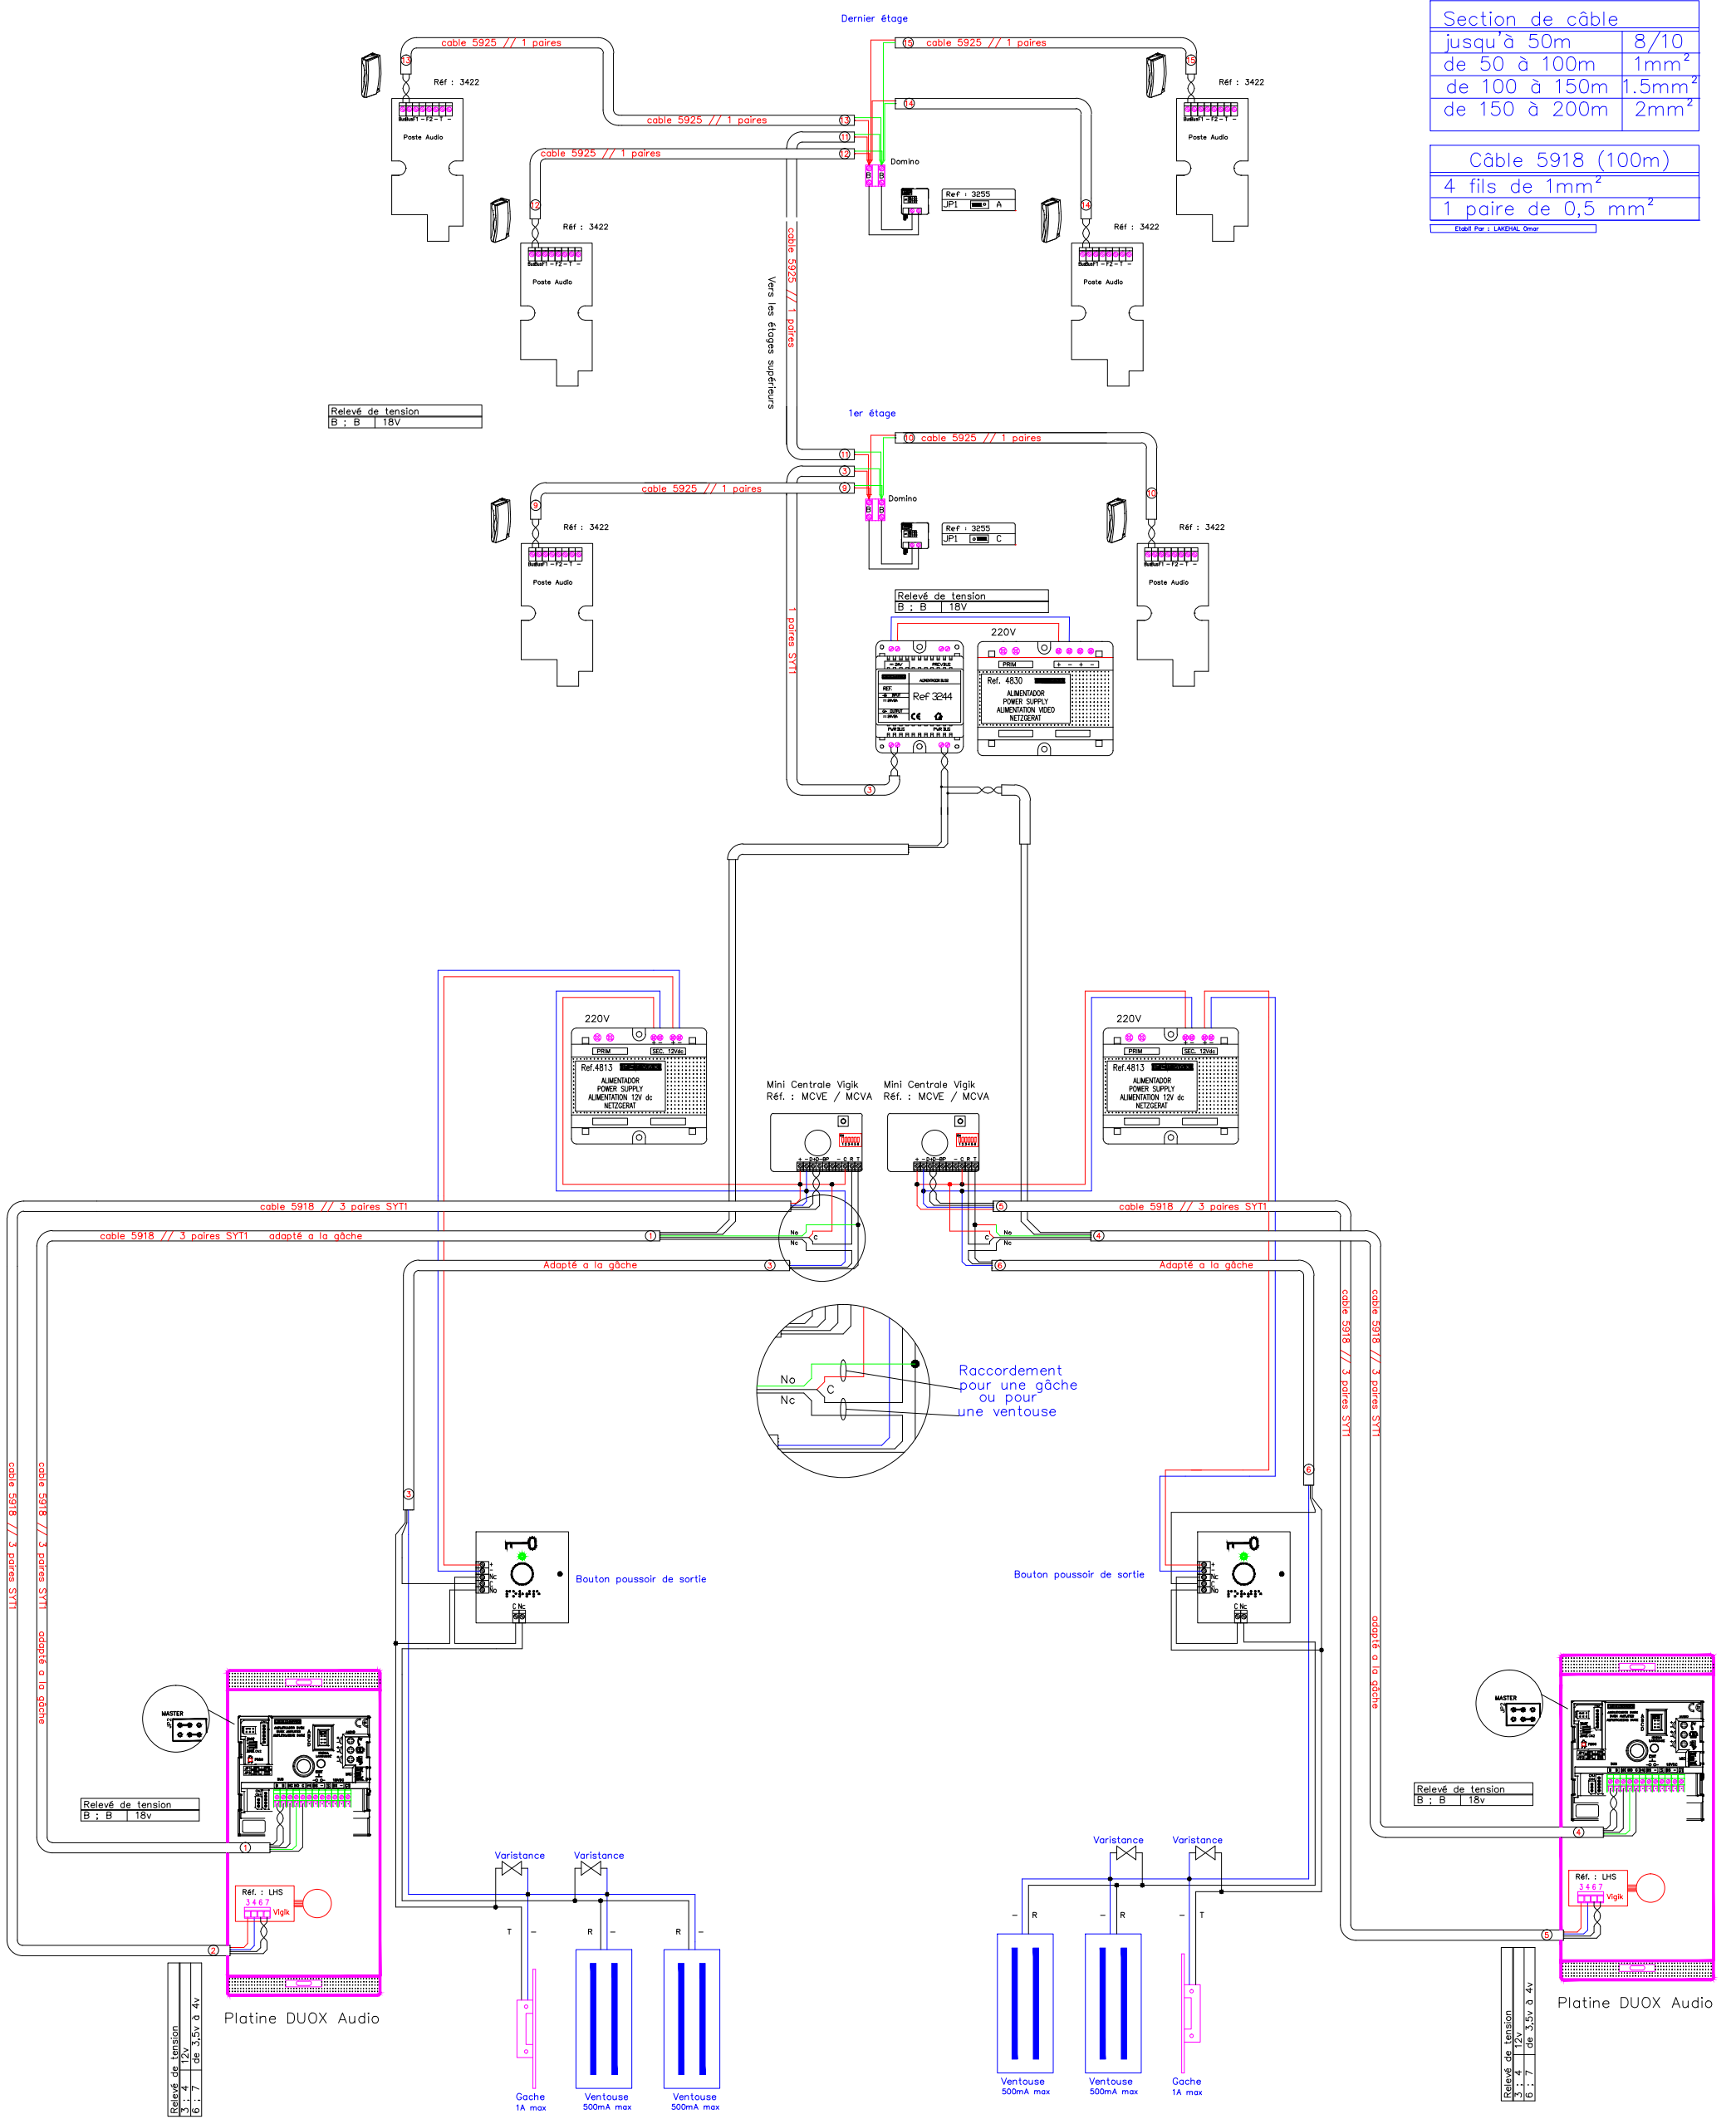

Section de câble	
jusqu'à 50m	8/10
de 50 à 100m	1mm ²
de 100 à 150m	1.5mm ²
de 150 à 200m	2mm ²

Câble 5918 (100m)	
4 fils de 1mm ²	
1 paire de 0,5 mm ²	

Établi Par : LAMON, Gier

Schéma Audio DUOX avec une MCVE