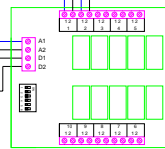

Section de câble

jusqu'à 50m	8/10
de 50 à 100m	1mm²
de 100 à 150m	1.5mm²
de 150 à 200m	2mm²

Câble 5918 (100m)

4 fils de 1mm²
1 paire de 0,5 mm²

Vers autres décodeurs

Bouton poussoir de sortie

1 paire adaptée à la gâche