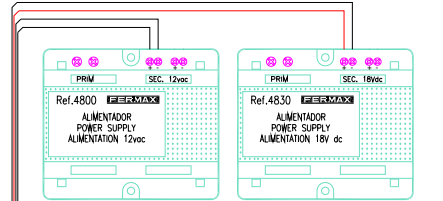

Section de câble

jusqu'à 50m	8/10
de 50 à 100m	1mm²
de 100 à 150m	1.5mm²
de 150 à 200m	2mm²

Câble 5918 (100m)

4 fils de 1mm²
1 paire de 0,5 mm²

Vers autres décodeurs

Bouton poussoir de sortie

1 paire adaptée à la gâche