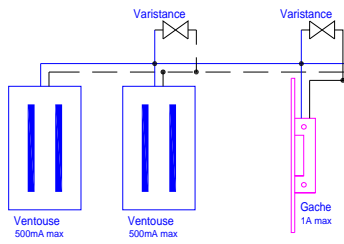

Schéma Cogelec 1 platine audio sur une colonne avec une centrale CVE