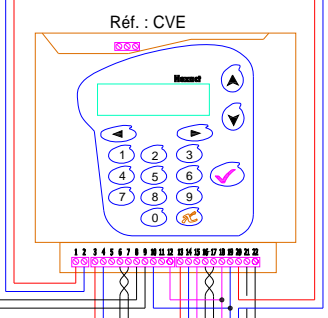

Section de câble

jusqu'à 50m	8/10
de 50 à 100m	1mm²
de 100 à 150m	1.5mm²
de 150 à 200m	2mm²

Câble 5918 (100m)

4 fils de 1mm²
1 paire de 0,5 mm²

Vers autres décodeurs

Bouton poussoir de sortie

1 paire adaptée à la gâche