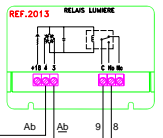

Section de câble

jusqu'à 50m	8/10
de 50 à 100m	1mm²
de 100 à 150m	1.5mm²
de 150 à 200m	2mm²

Câble 5918 (100m)

4 fils de 1mm²
1 paire de 0,5 mm²

Vers autres décodeurs

Bouton poussoir de sortie

1 paire adaptée à la gâche