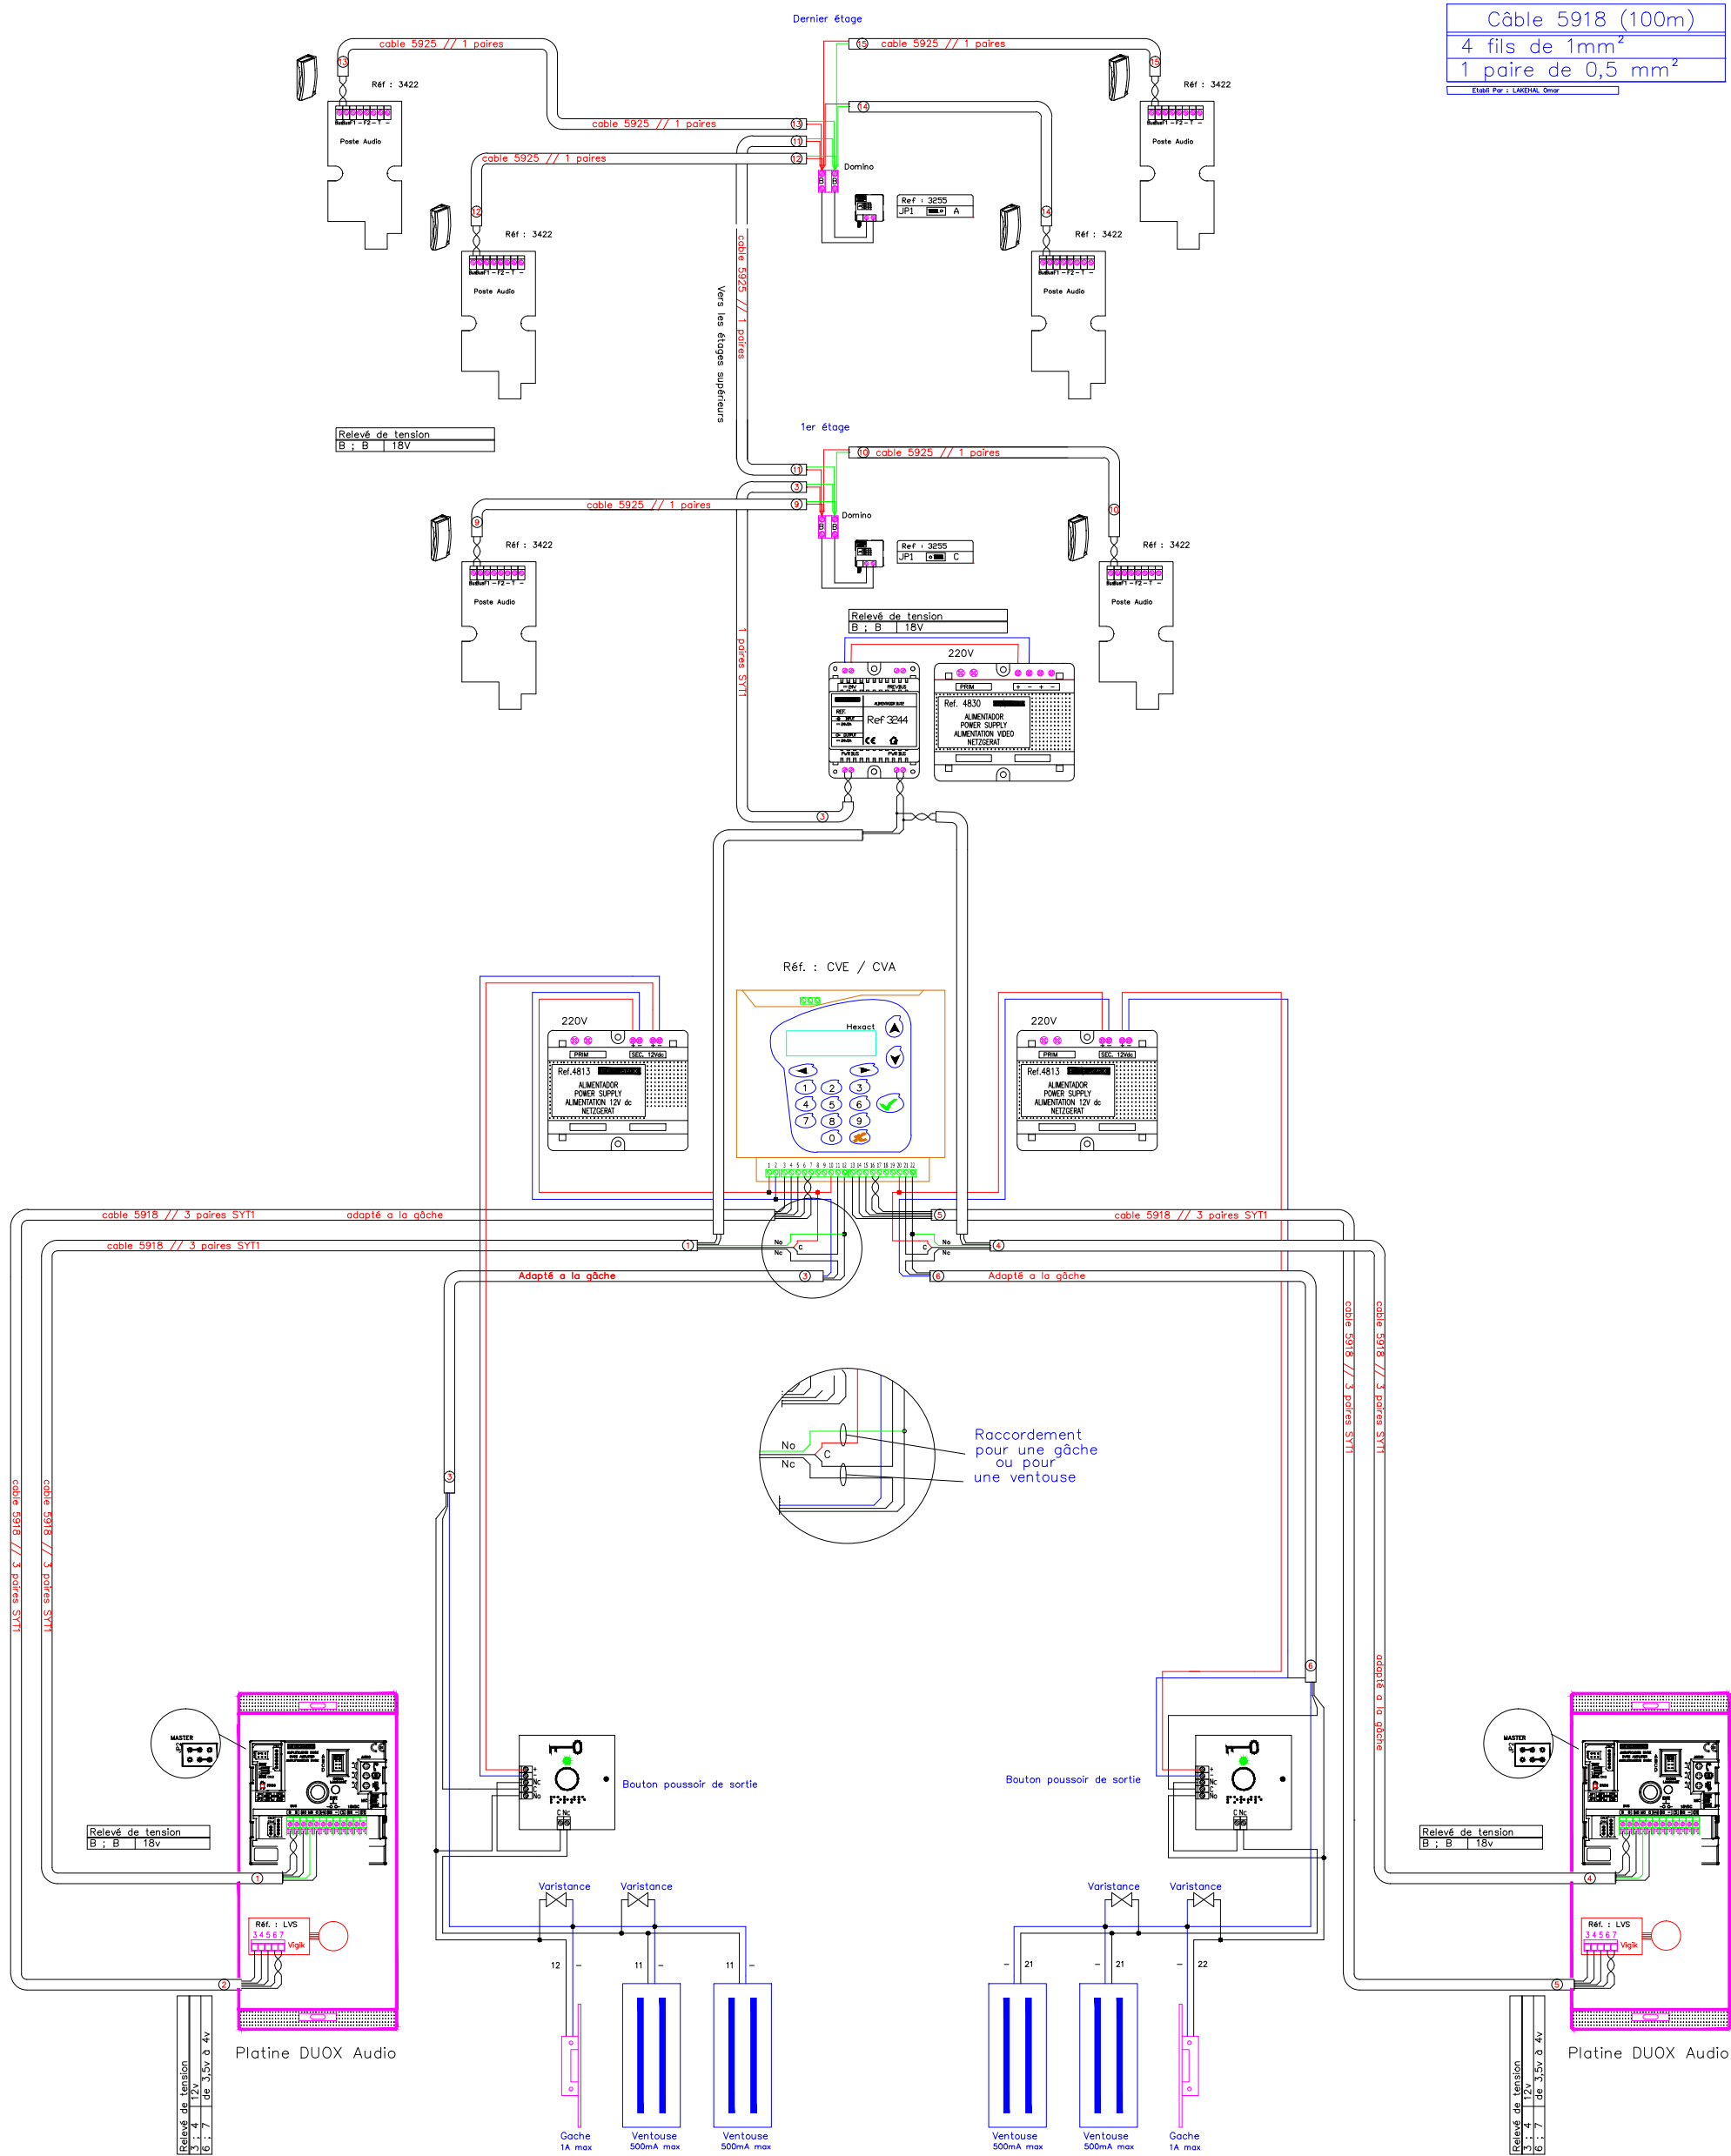

Section de câble	
jusqu'à 50m	8/10
de 50 à 100m	1mm ²
de 100 à 150m	1.5mm ²
de 150 à 200m	2mm ²

Câble 5918 (100m)	
4 fils de 1mm ²	
1 paire de 0,5 mm ²	
Fils Par : LAFHA, Ocor	

Schéma Audio DUOX avec une CVE

FERMAX

Réf : HD0211-02-BP