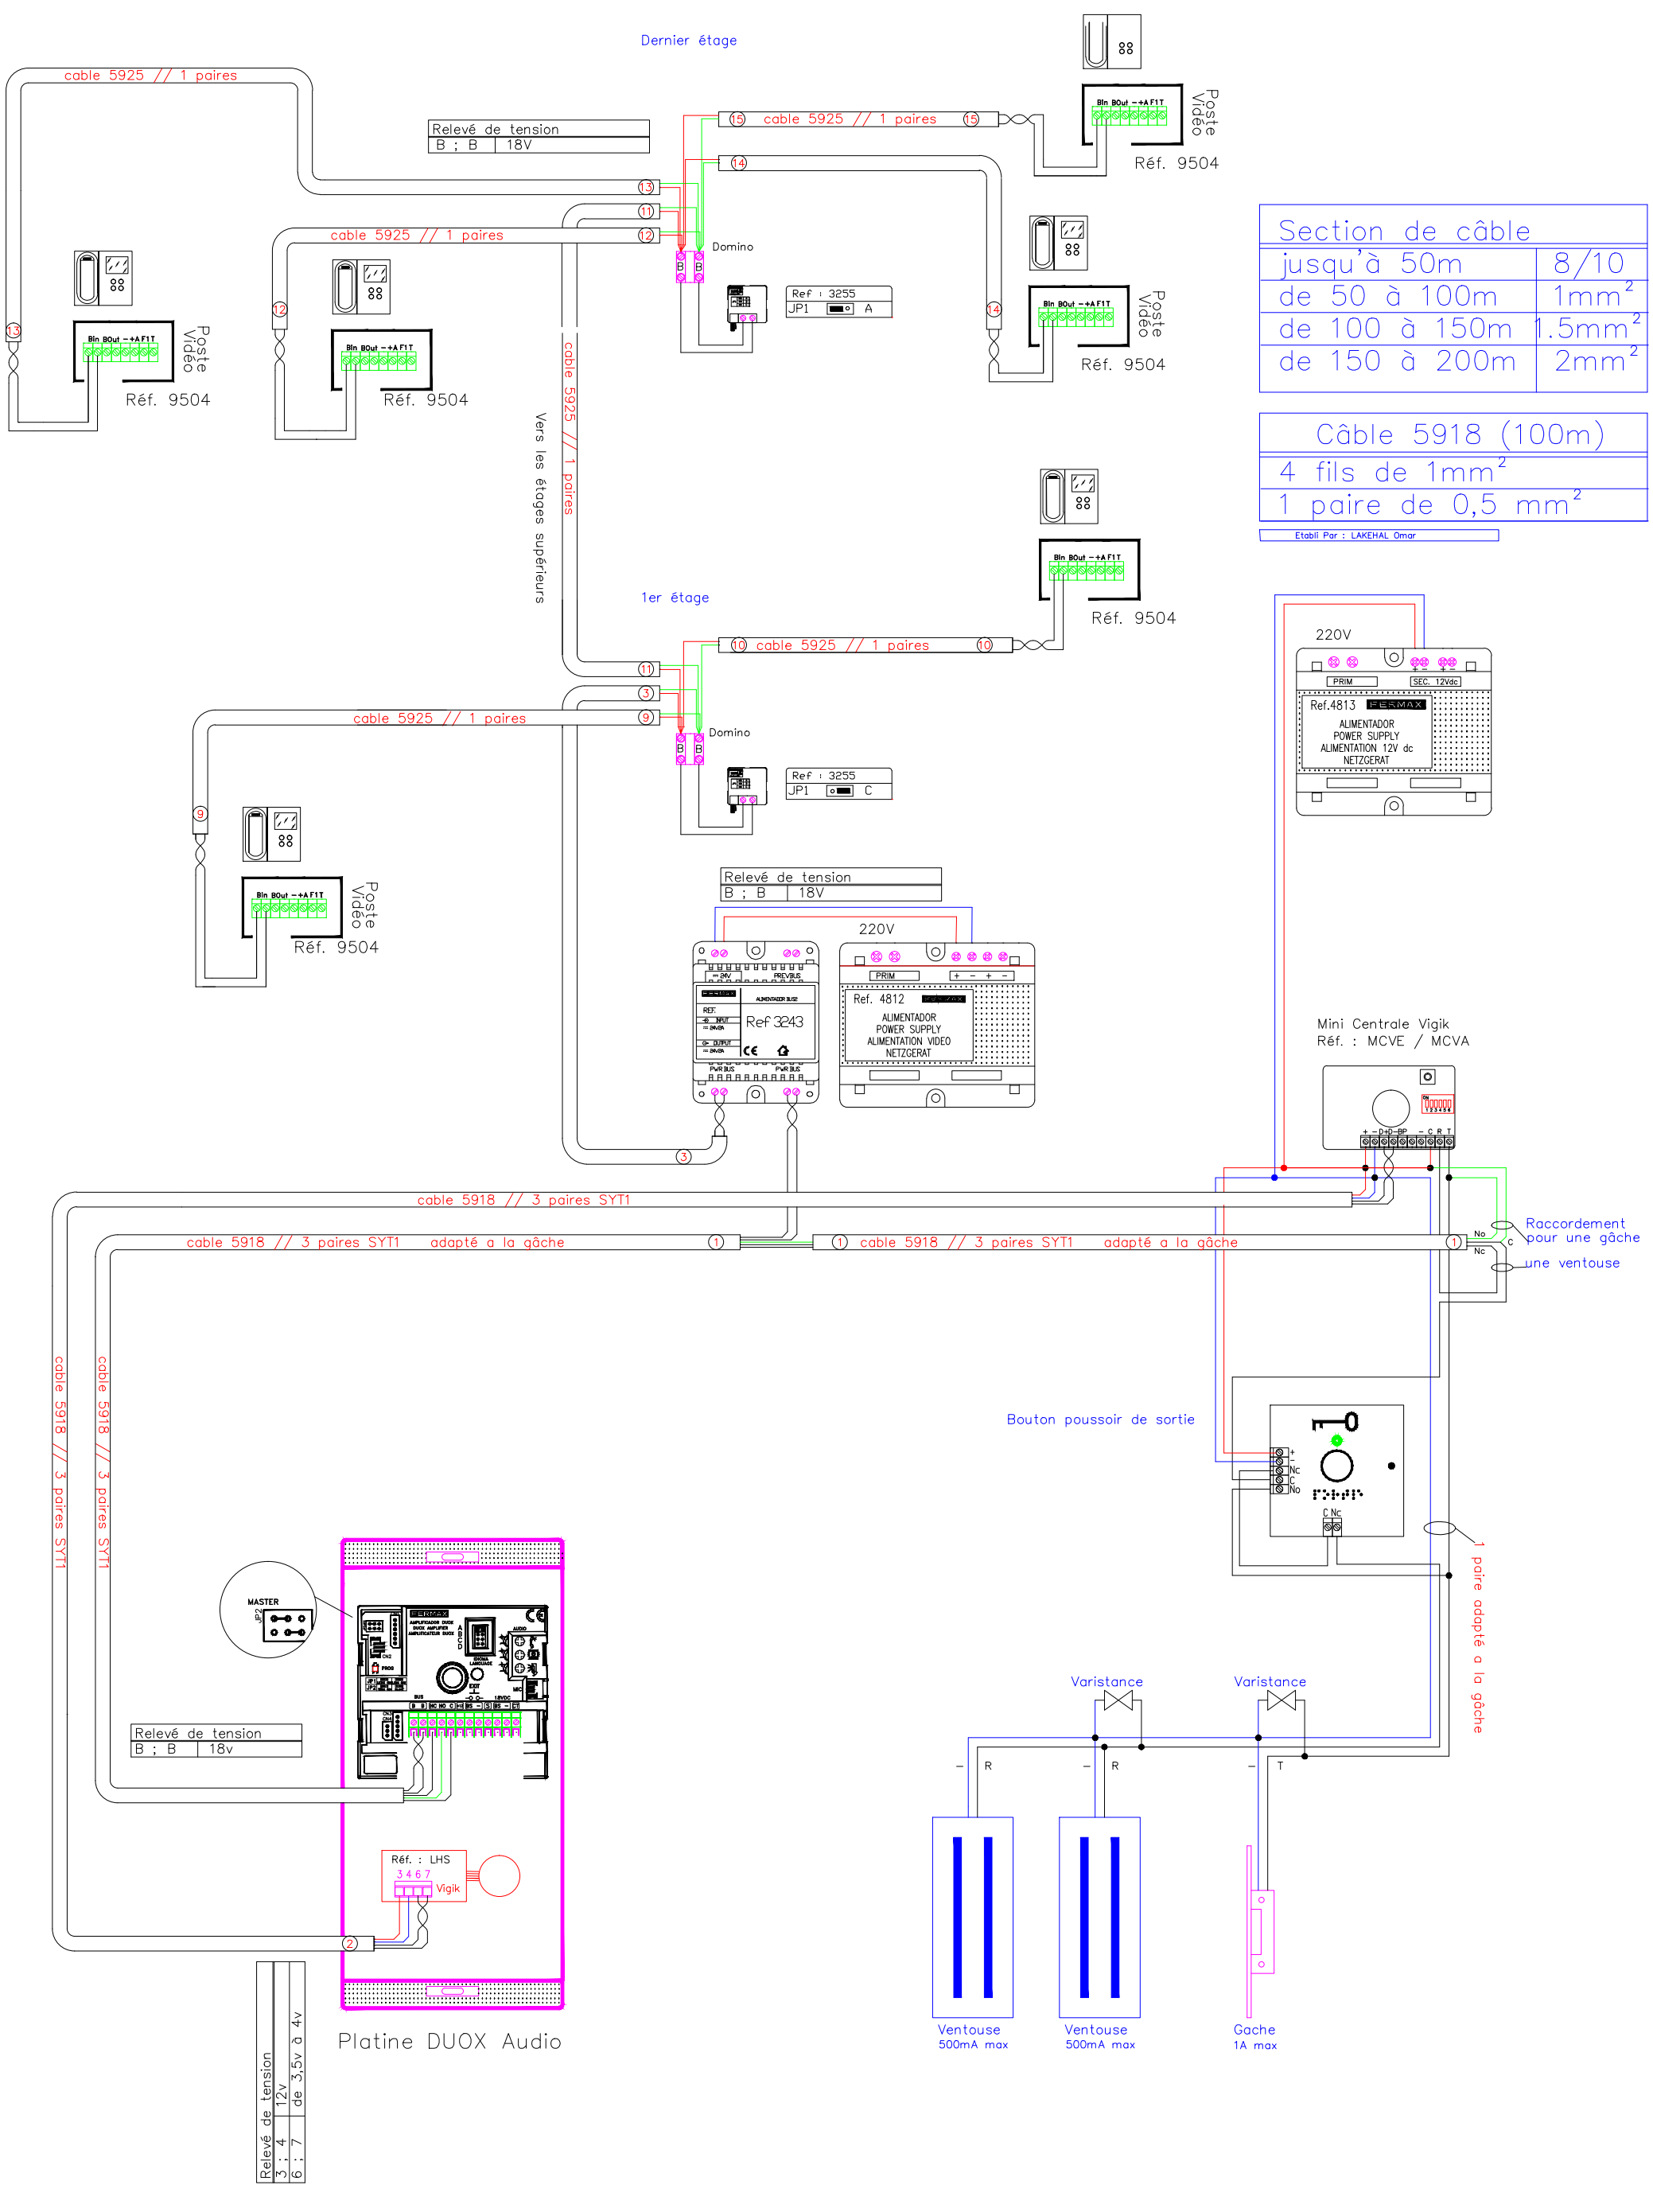

Dernier étage

1er étage

Section de câble	
jusqu'à 50m	8/10
de 50 à 100m	1mm ²
de 100 à 150m	1.5mm ²
de 150 à 200m	2mm ²

Câble 5918 (100m)	
4 fils de 1mm ²	
1 paire de 0,5 mm ²	

Etabli Par : LAKEHAL Omar

Relevé de tension
3 : 4 12v
6 : 7 de 3,5v à 4v

Platine DUOX Audio

Schéma Video DUOX avec une MCVE

FERMAX

Réf : HD1112-02-B