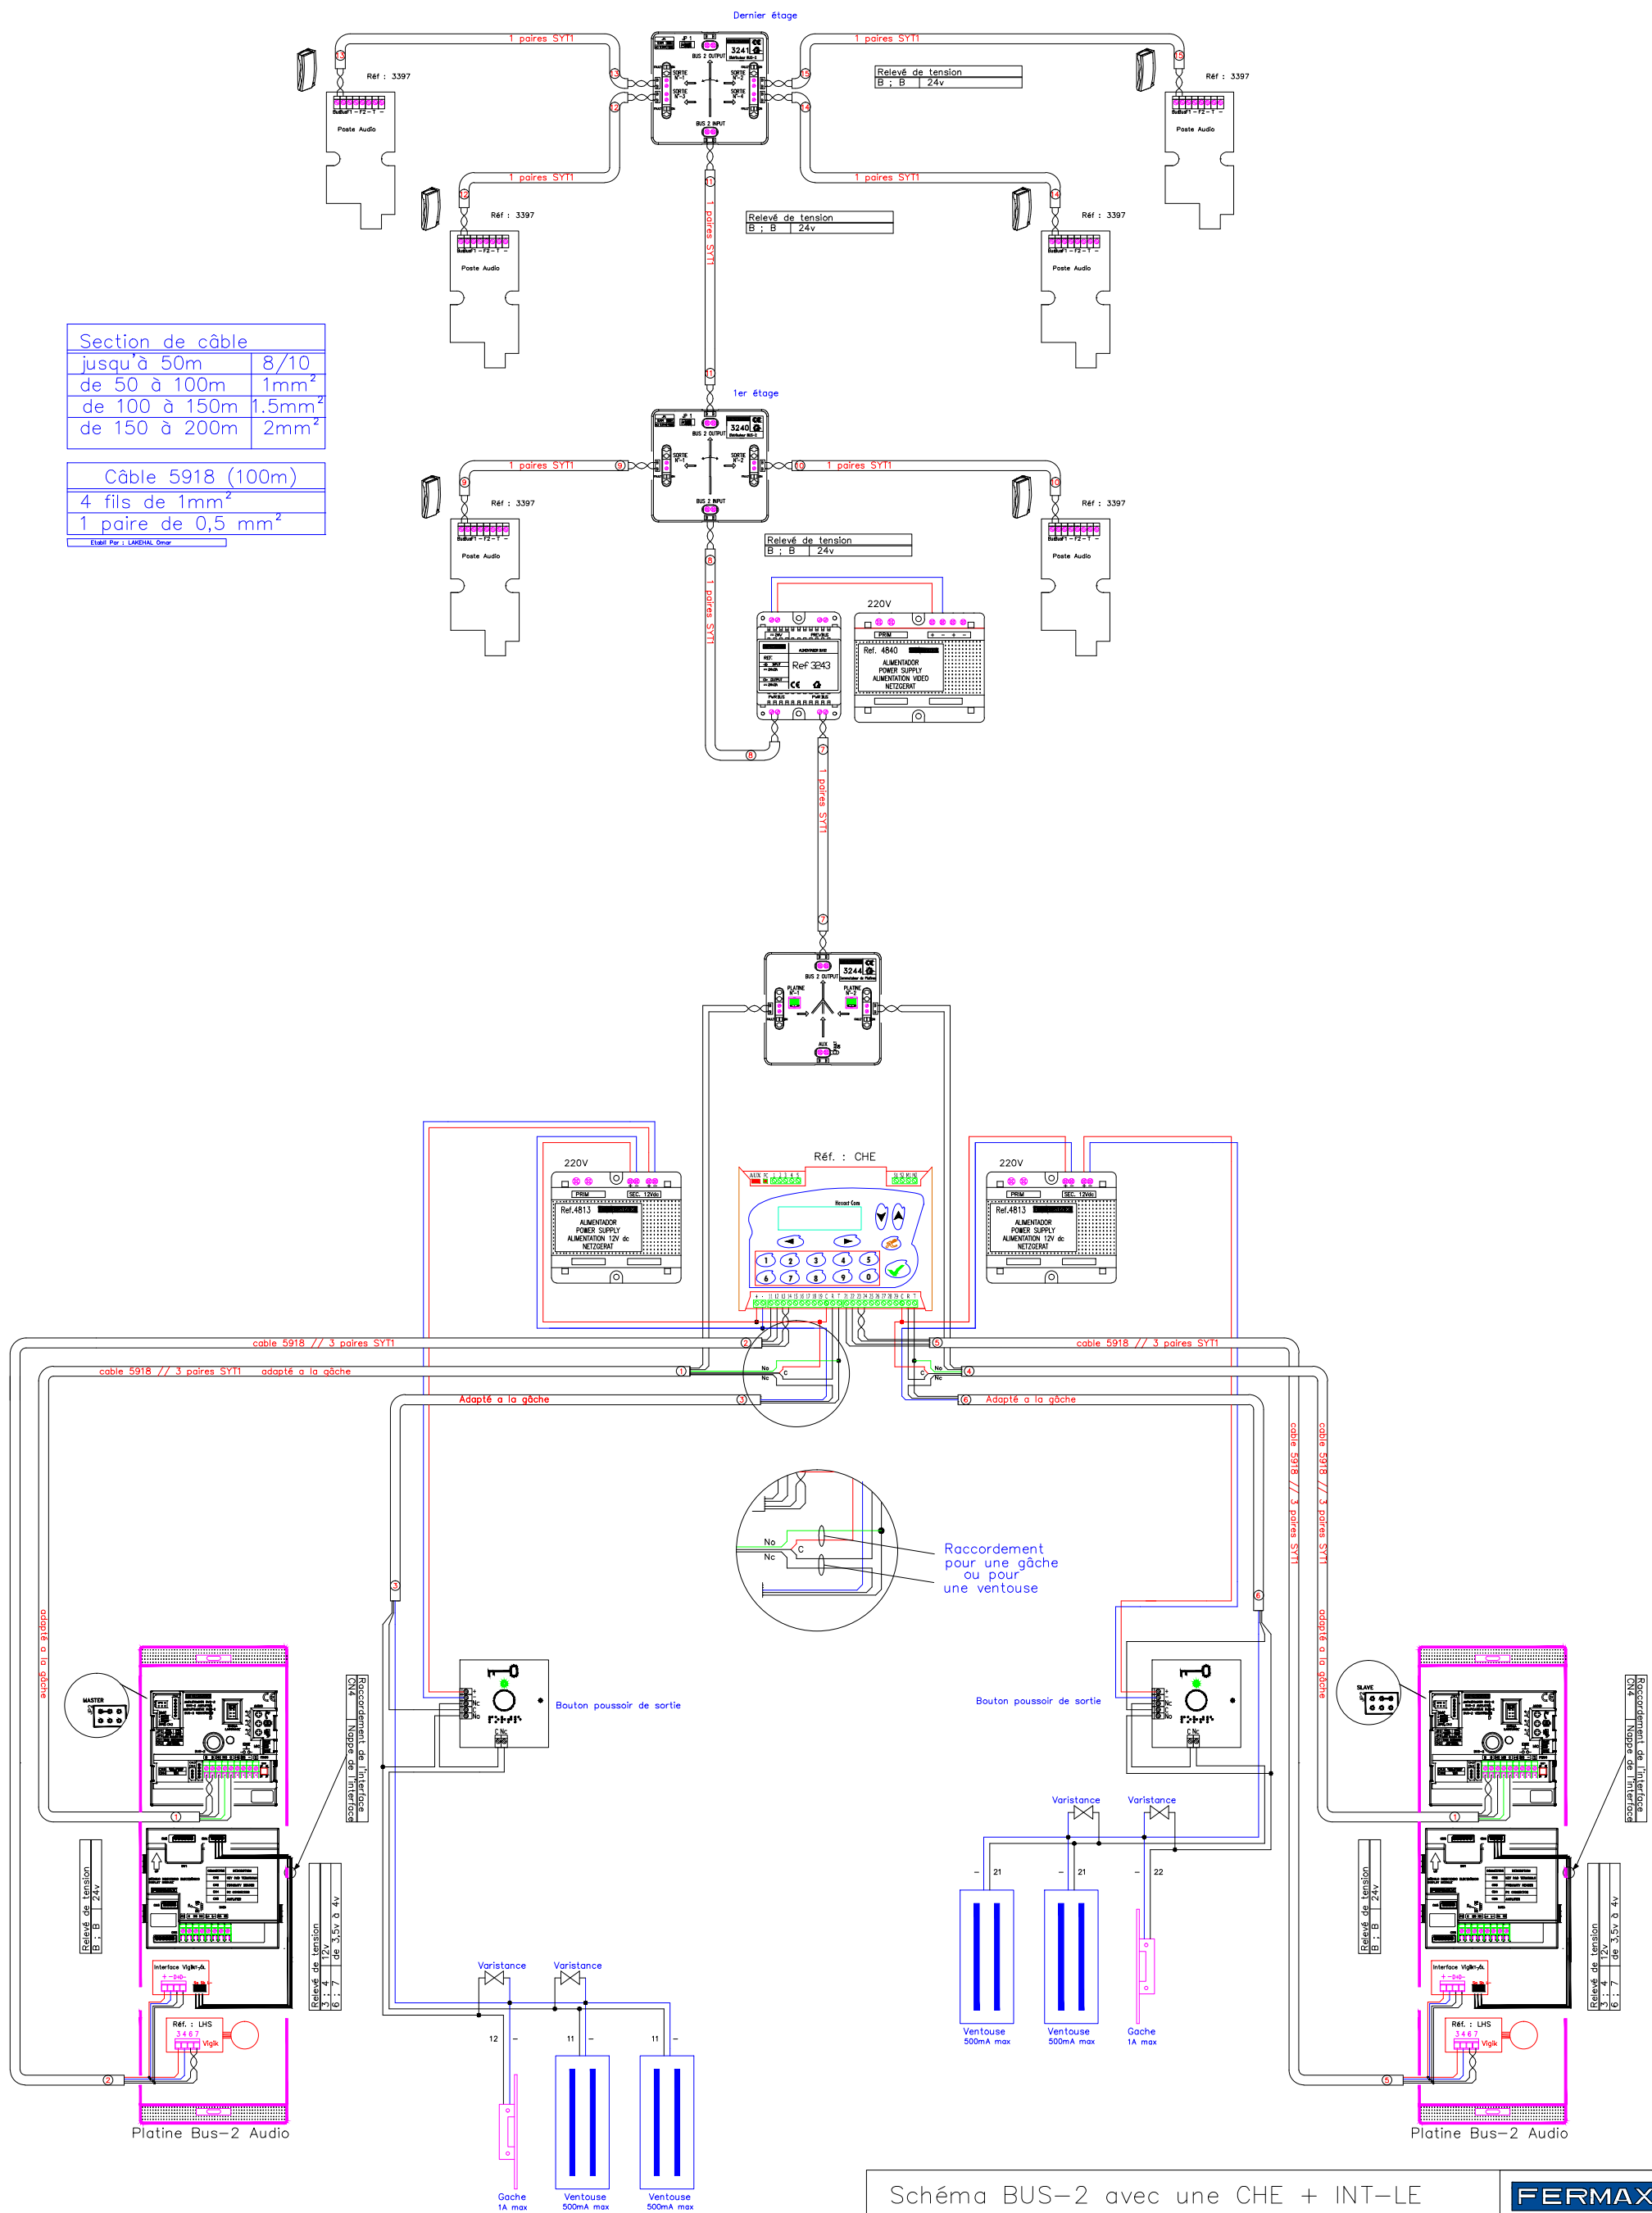

Section de câble	
jusqu'à 50m	8/10
de 50 à 100m	1mm <sup>2</sup>
de 100 à 150m	1.5mm <sup>2</sup>
de 150 à 200m	2mm <sup>2</sup>

Câble 5918 (100m)	
4 fils de 1mm <sup>2</sup>	
1 paire de 0,5 mm <sup>2</sup>	

Établi Par : LAUREN, Omar

Schéma BUS-2 avec une CHE + INT-LE  
Noir & Blanc ou Couleur  
2 Platinas en commutation

**FERMAX**

Réf : HBO214-02-BP