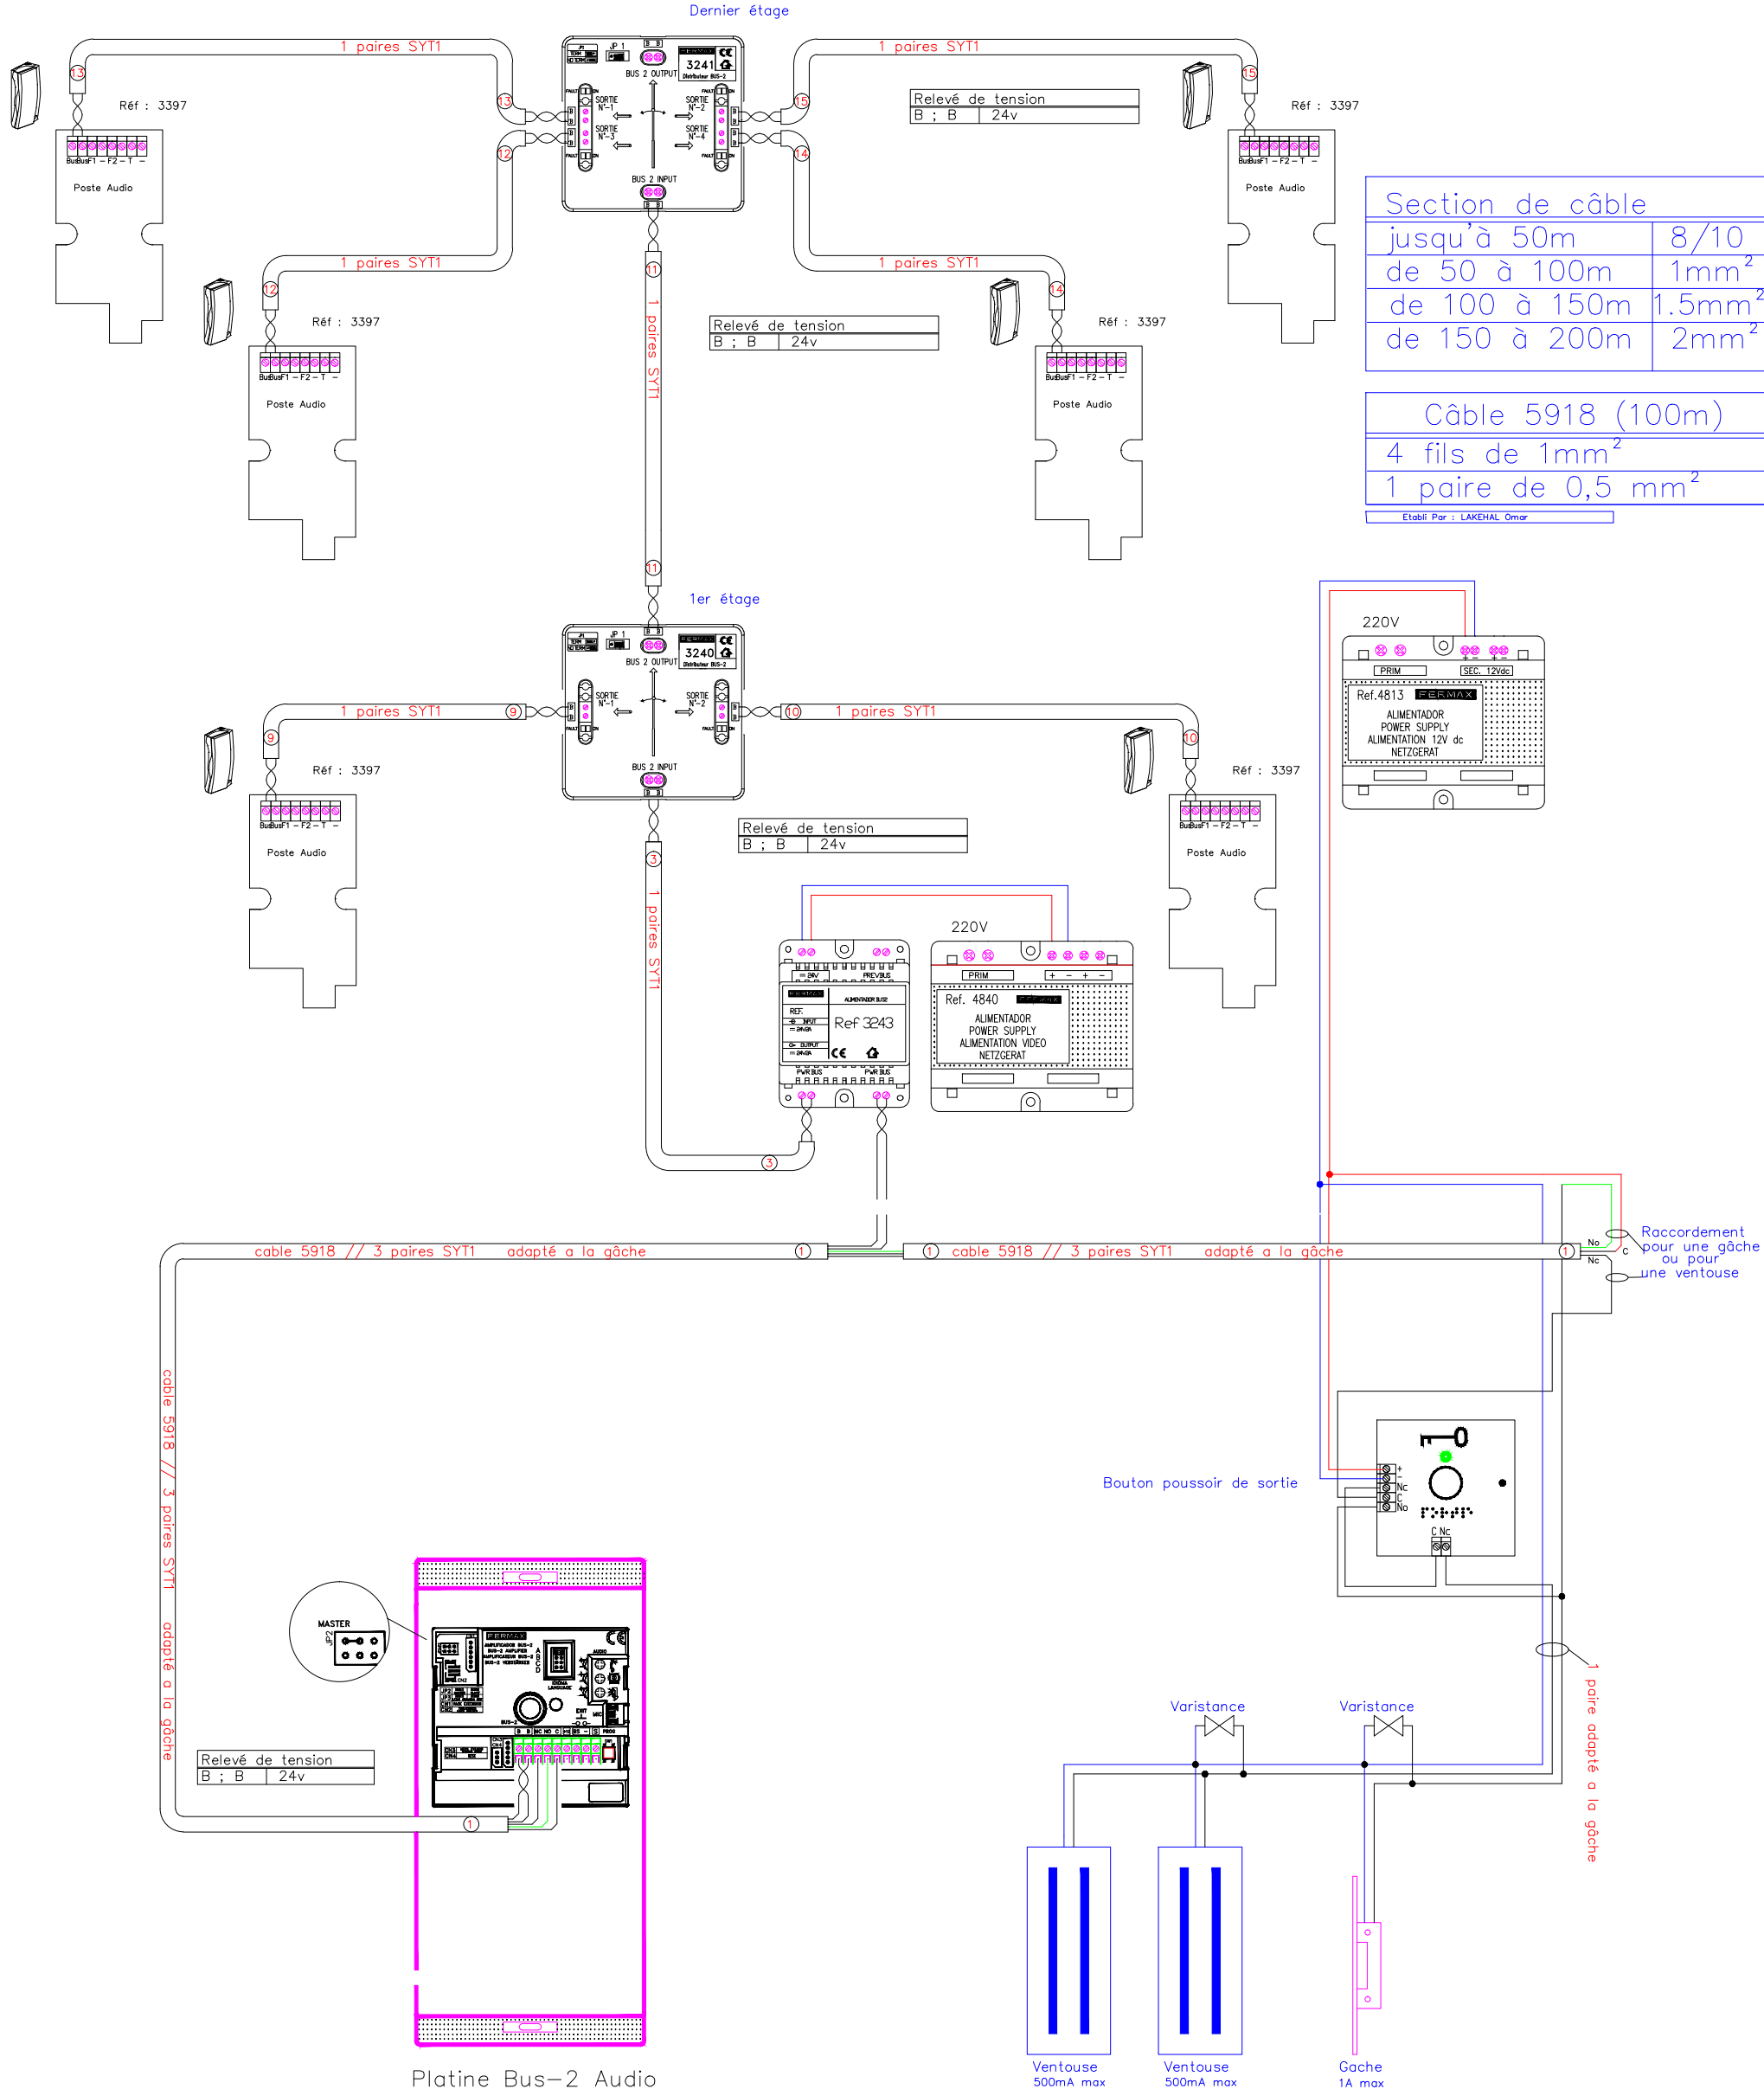

Dernier étage

1er étage

Section de câble	
jusqu'à 50m	8/10
de 50 à 100m	1mm <sup>2</sup>
de 100 à 150m	1.5mm <sup>2</sup>
de 150 à 200m	2mm <sup>2</sup>

Câble 5918 (100m)	
4 fils de 1mm <sup>2</sup>	
1 paire de 0,5 mm <sup>2</sup>	

Etabli Par : LAKEHAL Omar

Raccordement pour une gâche ou pour une ventouse

Bouton poussoir de sortie

Platine Bus-2 Audio

Ventouse 500mA max  
Ventouse 500mA max  
Gache 1A max

Schéma Audio BUS-2

**FERMAX**

Réf : HB0110-02-BP