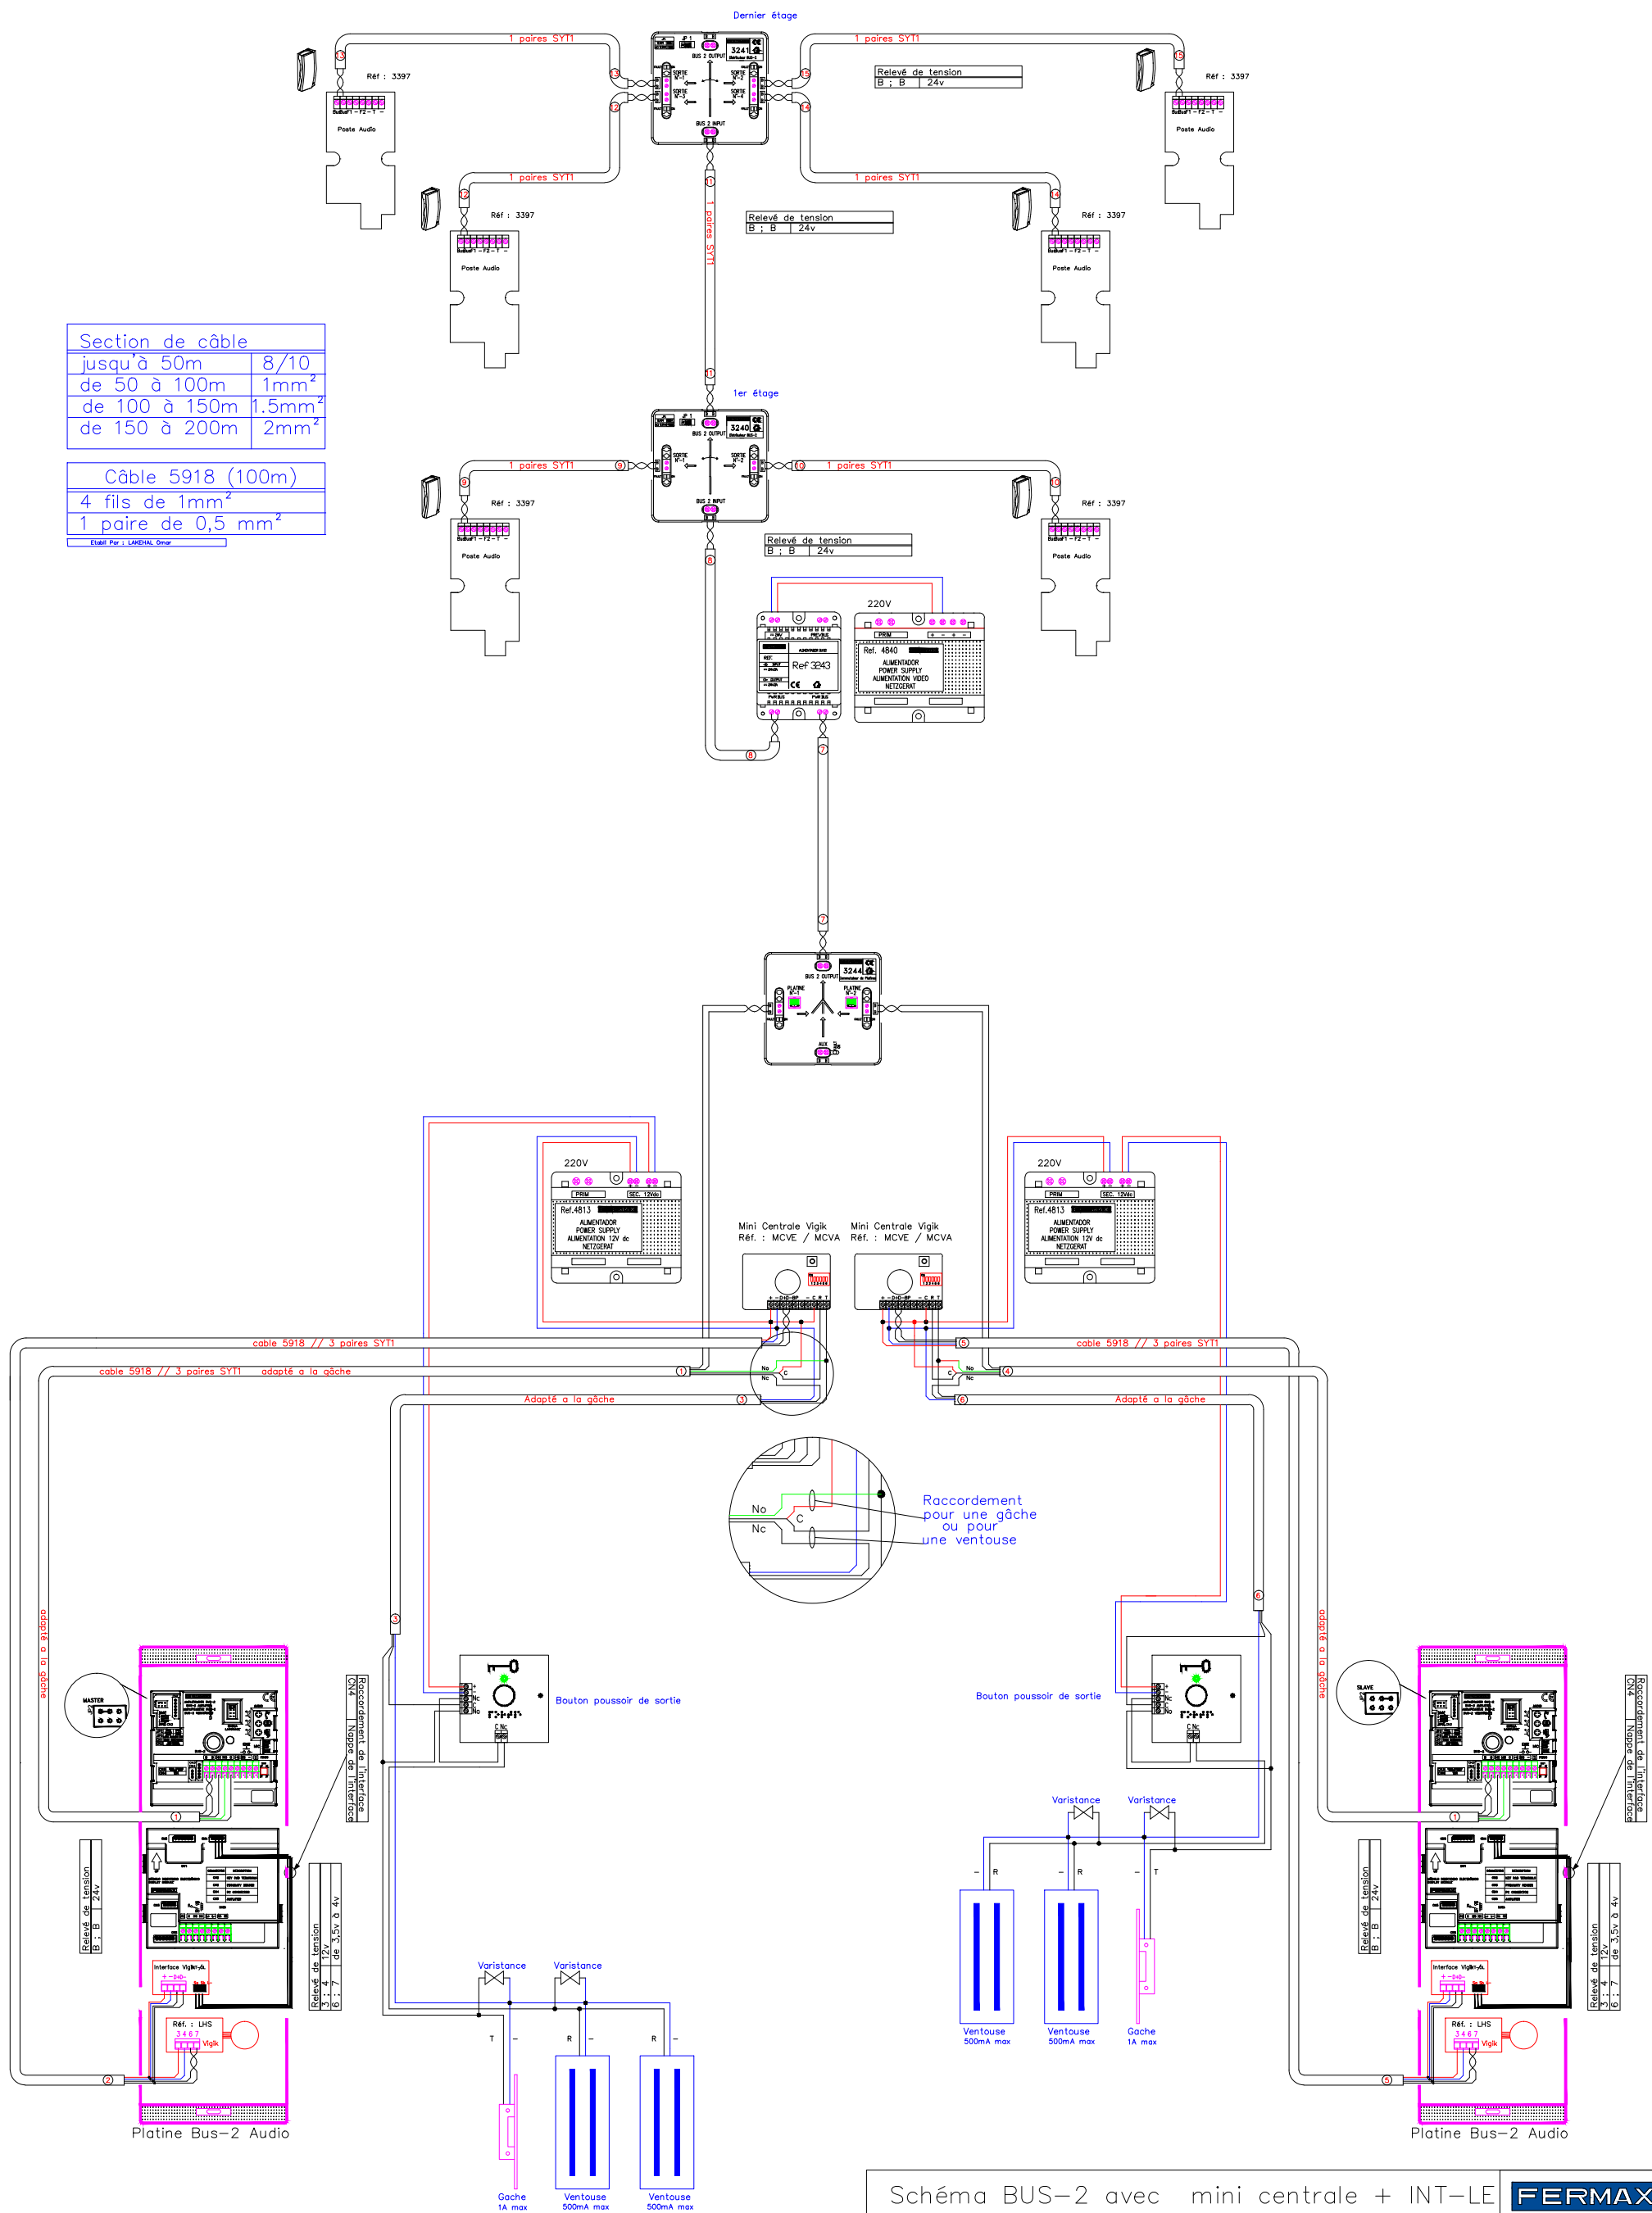

Section de câble	
jusqu'à 50m	8/10
de 50 à 100m	1mm ²
de 100 à 150m	1.5mm ²
de 150 à 200m	2mm ²

Câble 5918 (100m)
 4 fils de 1mm²
 1 paire de 0,5 mm²

Établi Par : LAUREN, Omar

Schéma BUS-2 avec mini centrale + INT-LE
 Noir & Blanc ou Couleur
 2 Platinas en commutation

FERMAX
 Réf : HB0212-02-BP