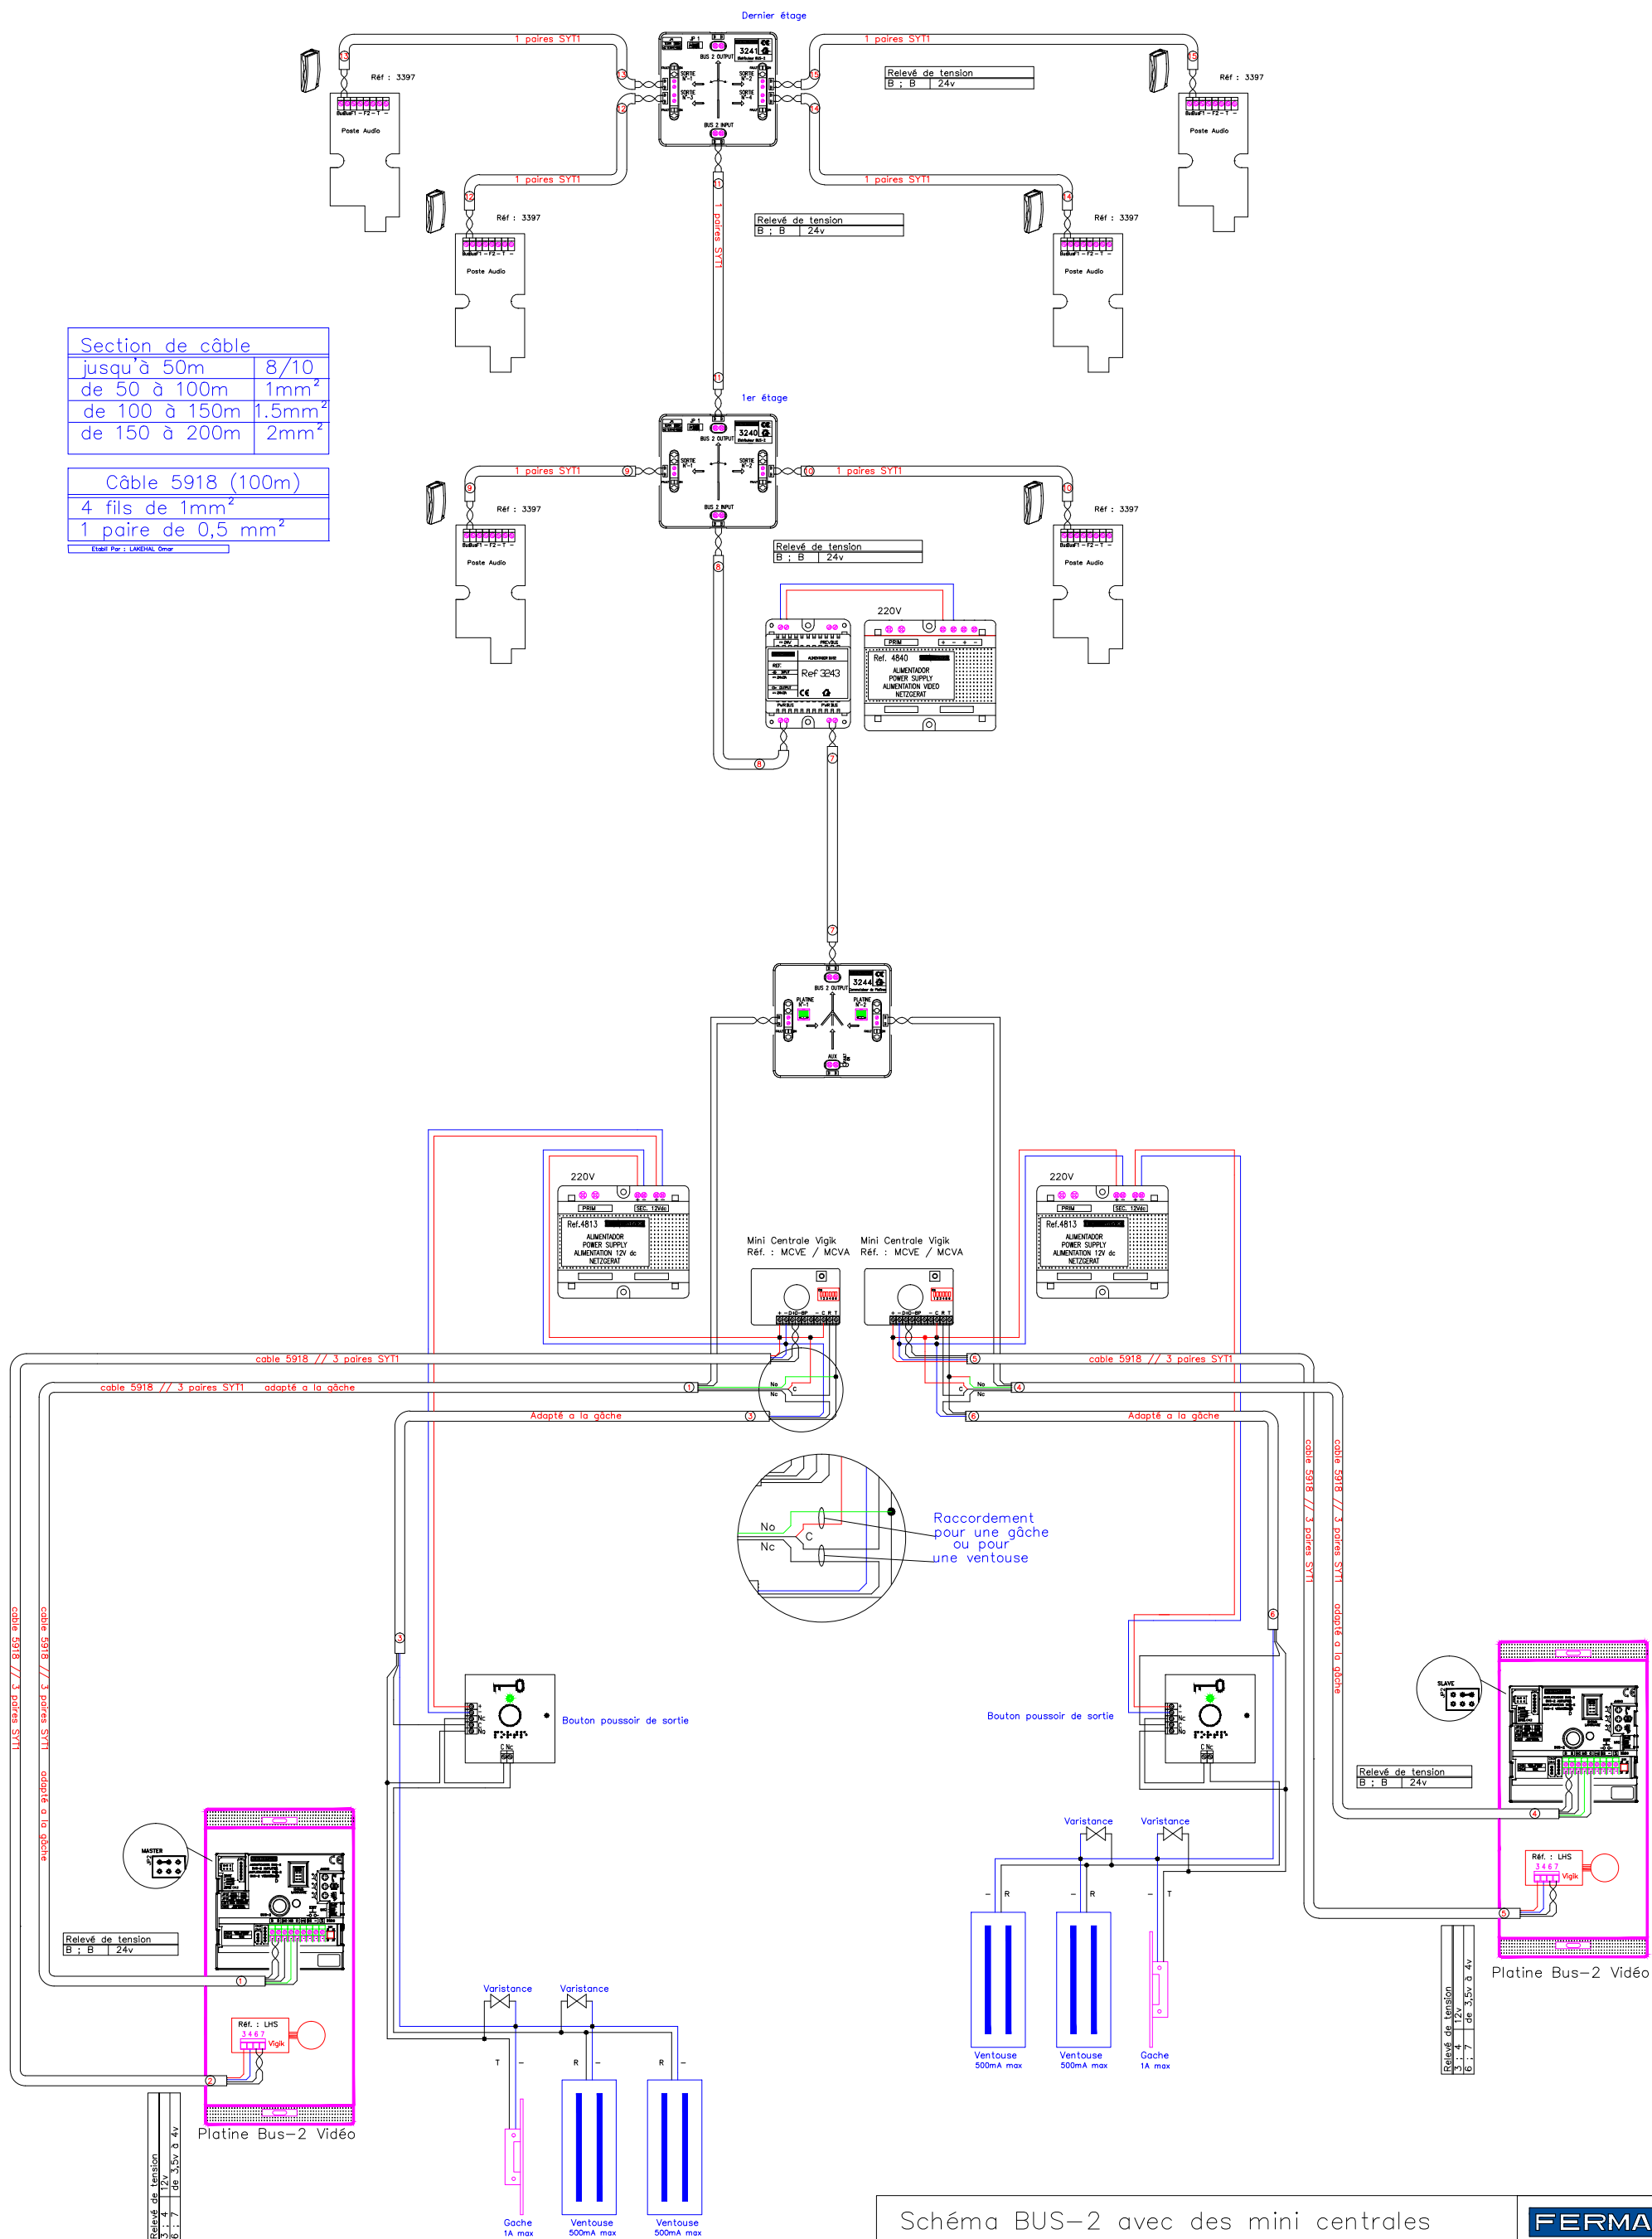

Section de câble	
jusqu'à 50m	8/10
de 50 à 100m	1mm ²
de 100 à 150m	1.5mm ²
de 150 à 200m	2mm ²

Câble 5918 (100m)
 4 fils de 1mm²
 1 paire de 0,5 mm²

Schéma BUS-2 avec des mini centrales
 Noir & Blanc ou Couleur
 2 Platinas en commutation

FERMAX
 Réf :
 HB0212-02-B