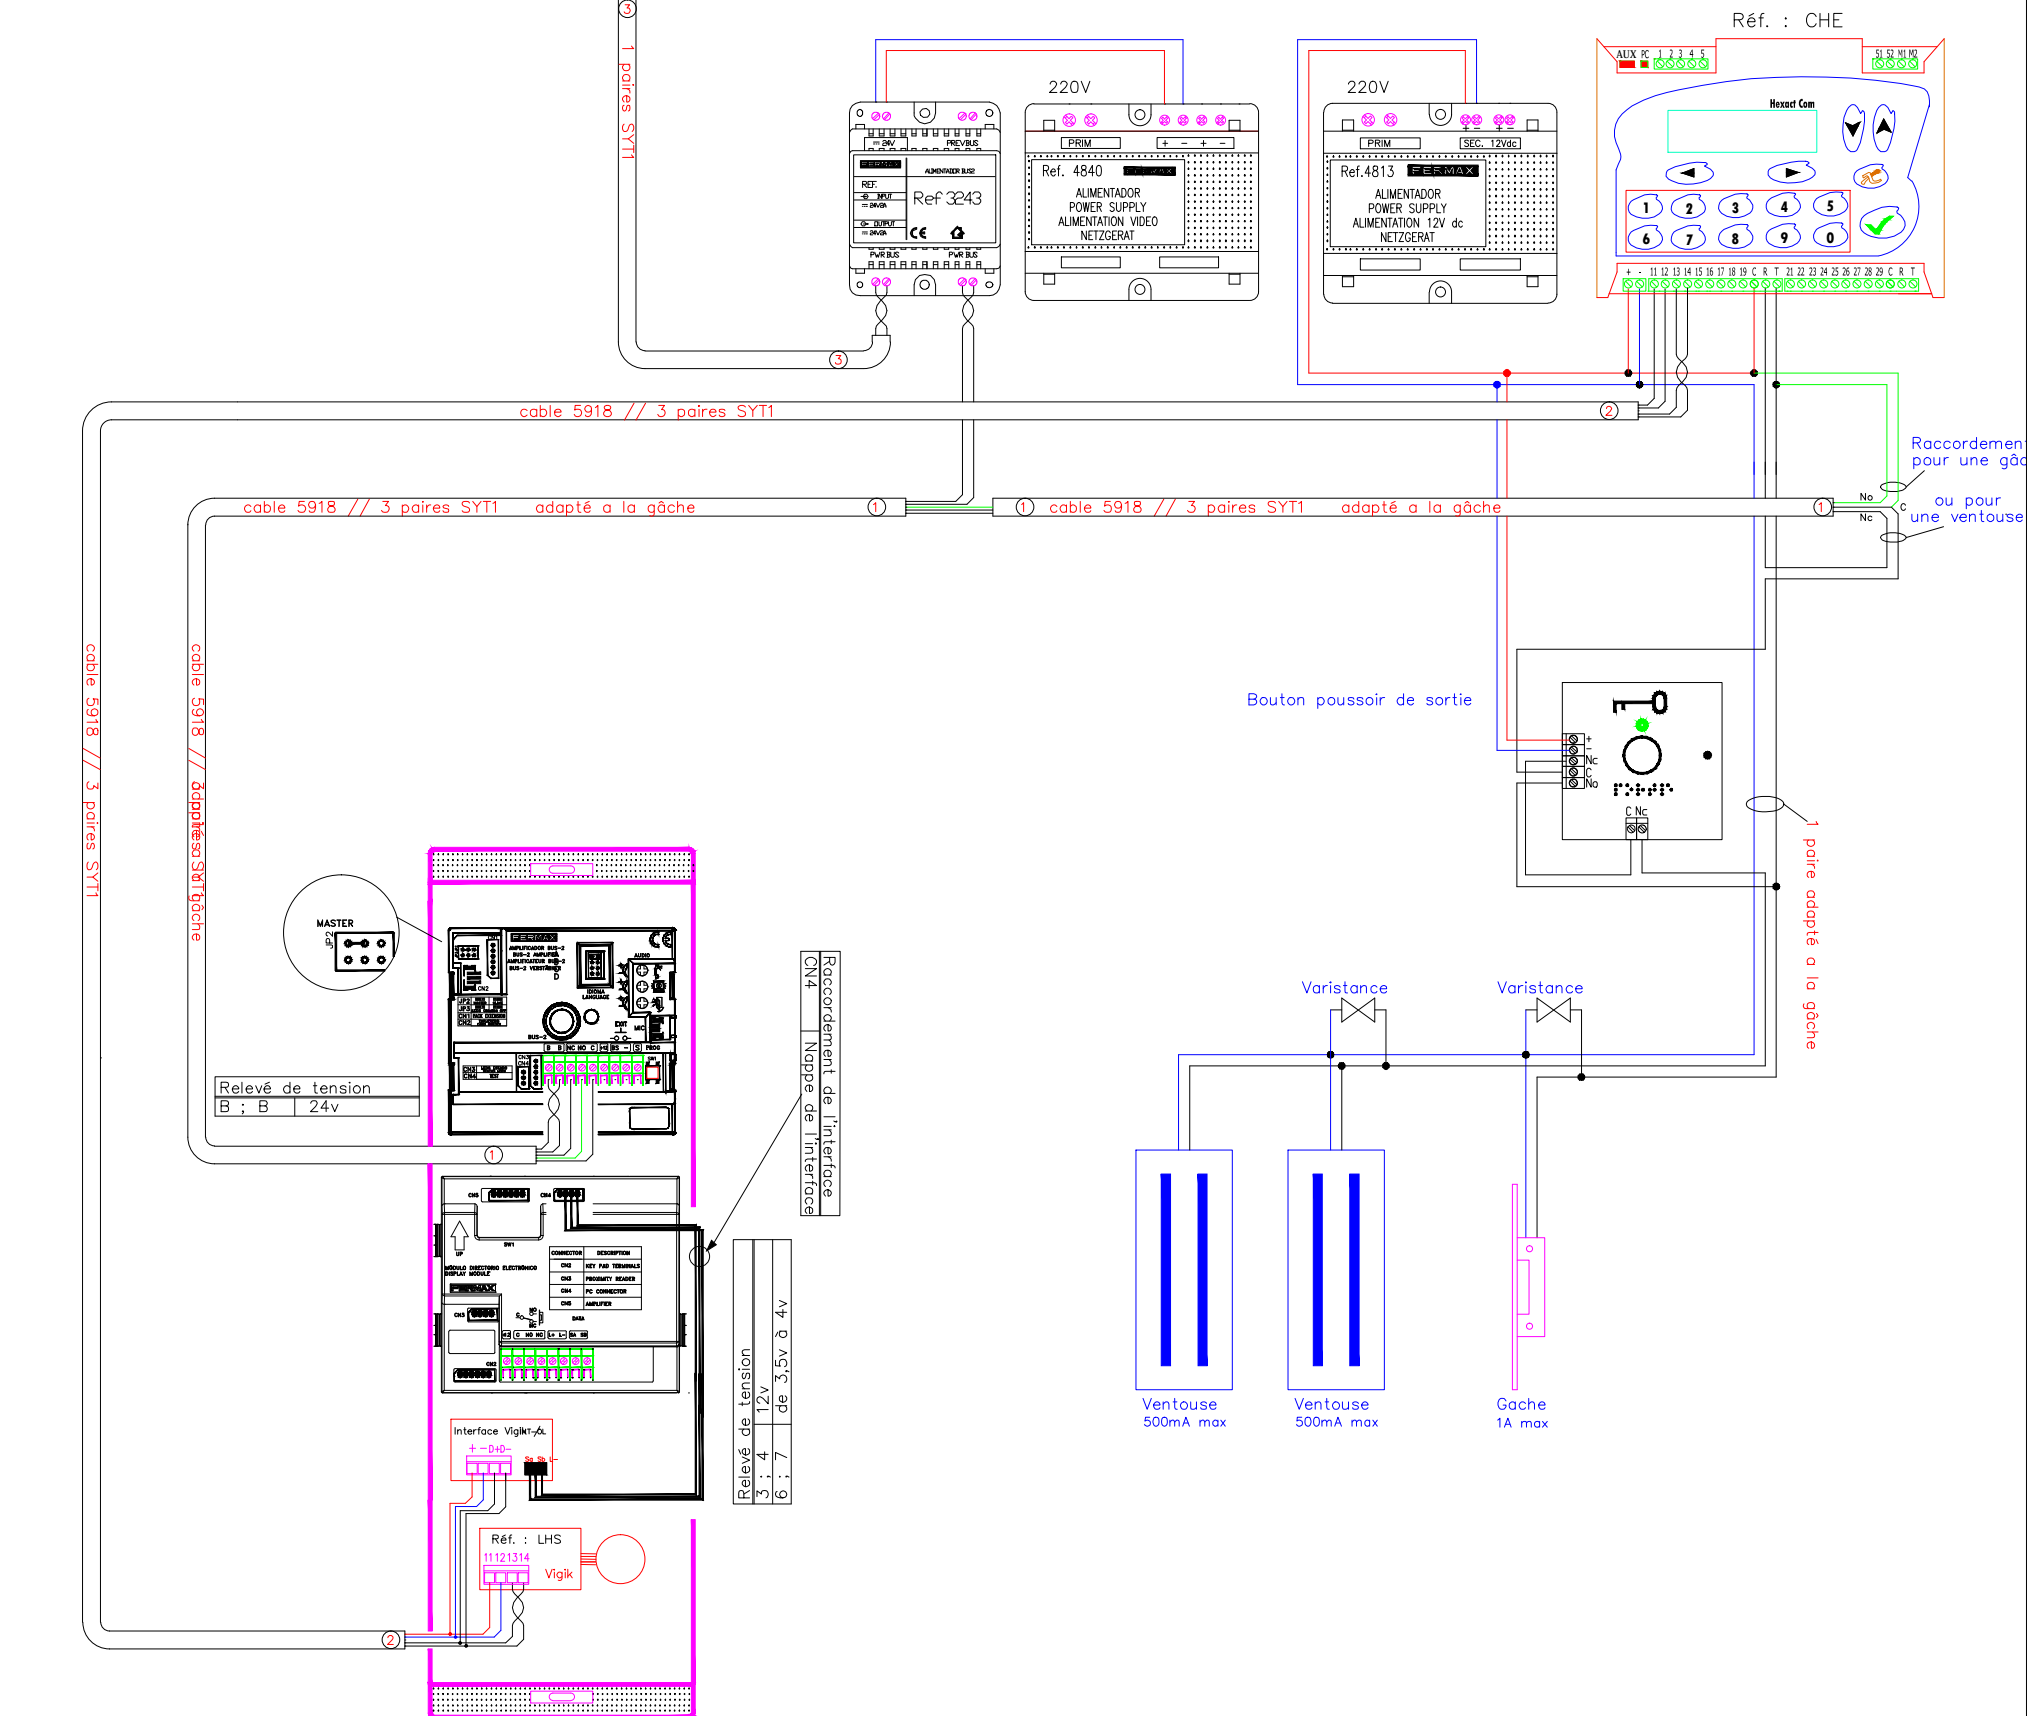

Section de câble	
jusqu'à 50m	8/10
de 50 à 100m	1mm <sup>2</sup>
de 100 à 150m	1.5mm <sup>2</sup>
de 150 à 200m	2mm <sup>2</sup>

Câble 5918 (100m)	
4 fils de 1mm <sup>2</sup>	
1 paire de 0,5 mm <sup>2</sup>	

Etabli Par : LAKEHAL Omar

Schéma BUS-2 avec une CHE Noir & Blanc ou Couleur

**FERMAX**

Réf : HB114-02-IN