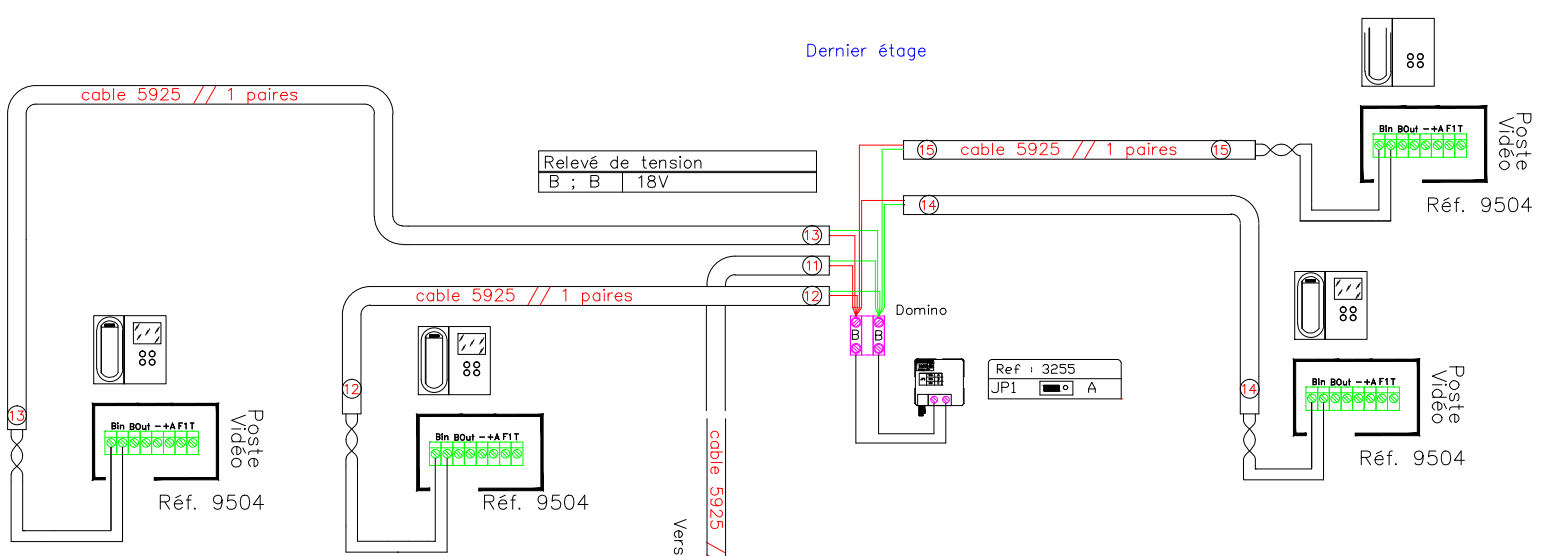

Dernier étage

Section de câble	
jusqu'à 50m	8/10
de 50 à 100m	1mm ²
de 100 à 150m	1.5mm ²
de 150 à 200m	2mm ²

Câble 5918 (100m)	
4 fils de 1mm ²	
1 paire de 0,5 mm ²	

Etabli Par : LAKEHAL Omar

1er étage

Relevé de tension
B : B 12v
6.3 : 714 de 3.5v à 4v

Schéma Video DUOX avec une CHE

Réf : HD1114-02-B