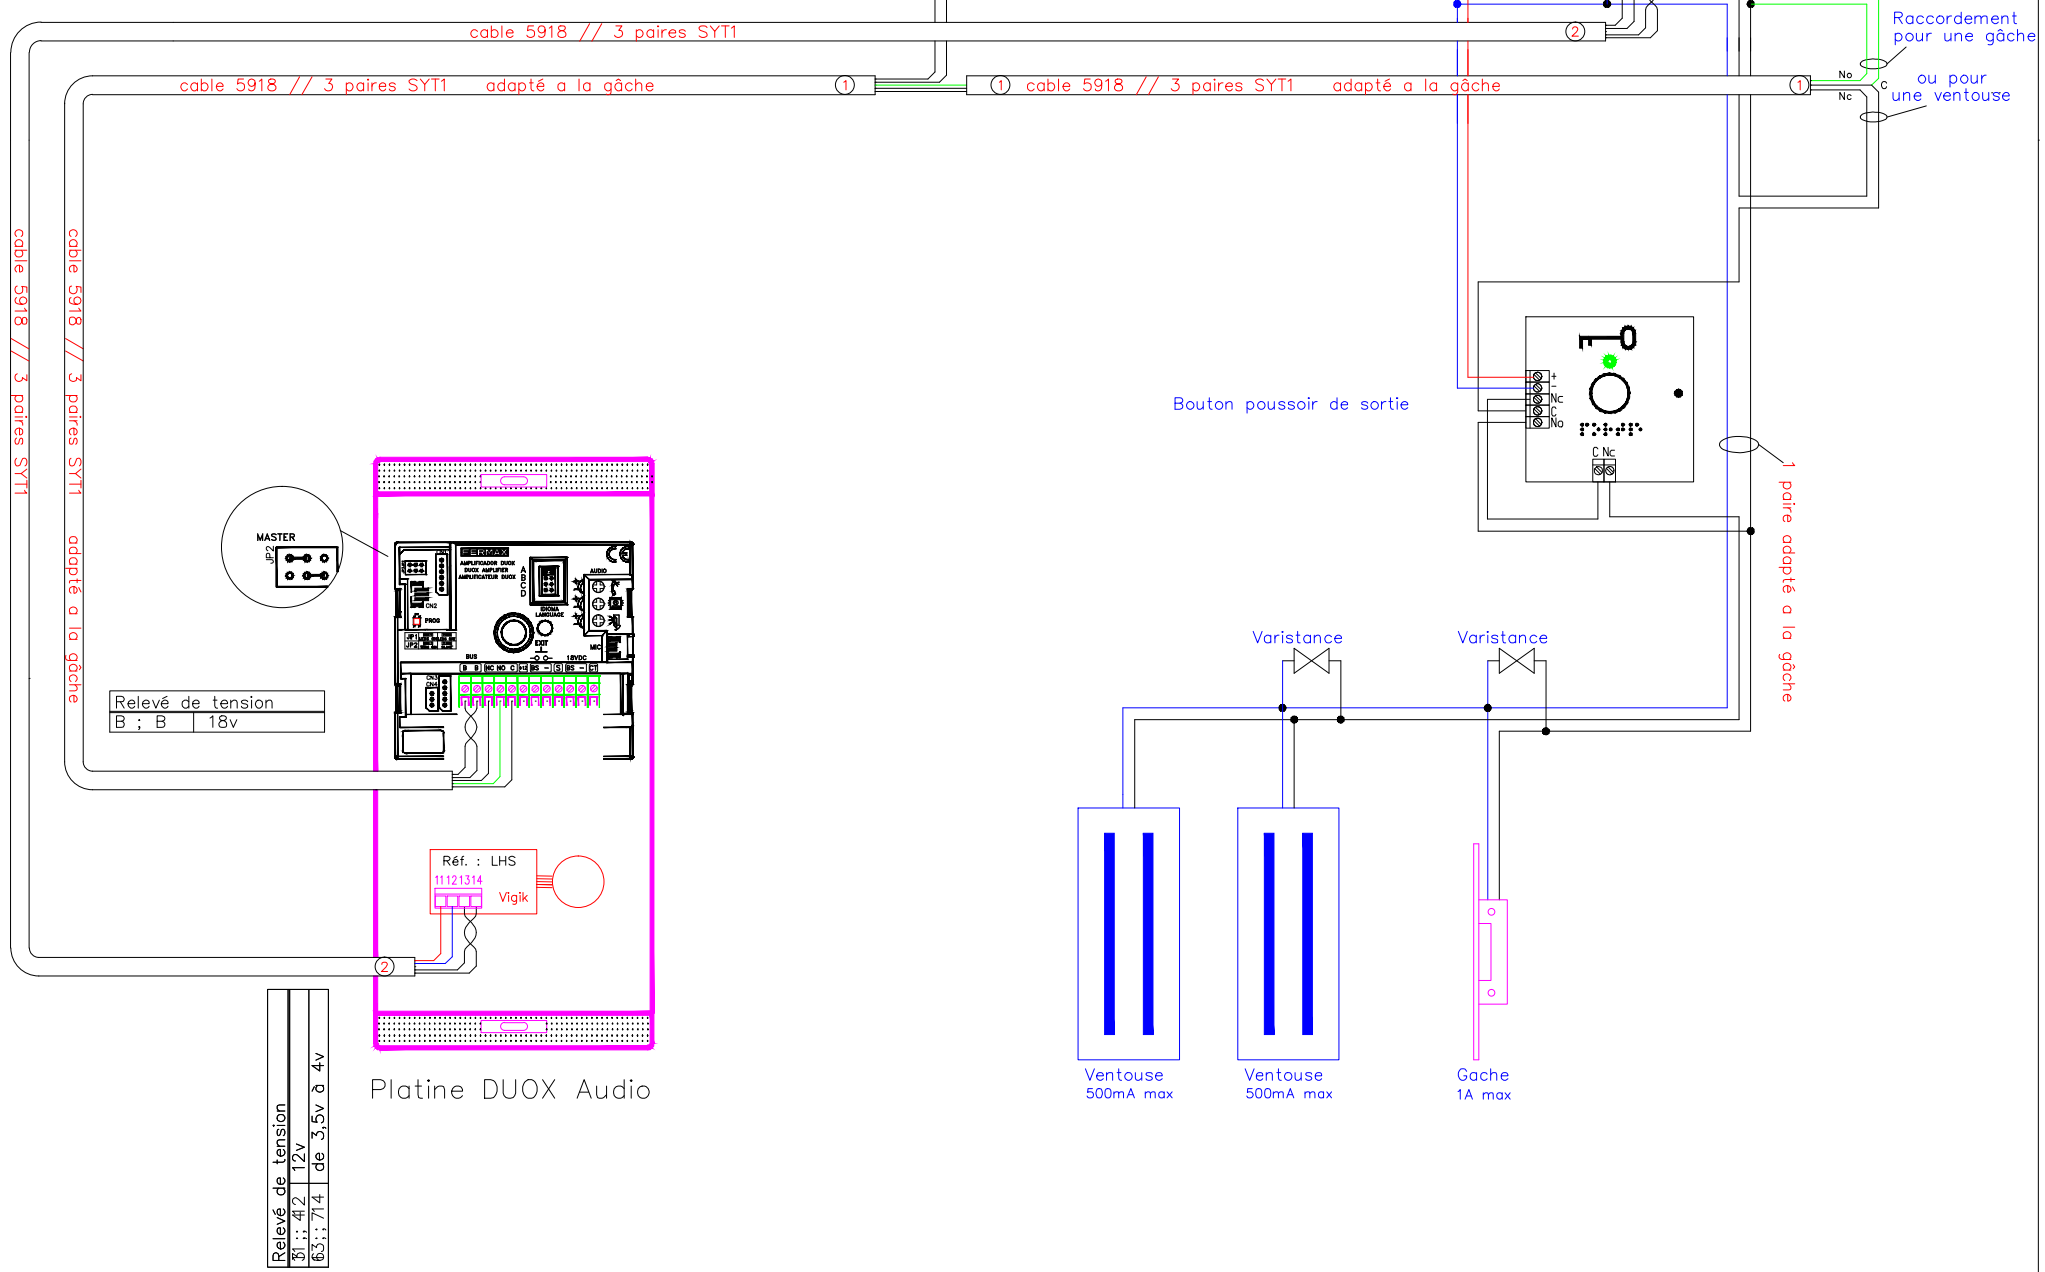

Dernier étage

Section de câble	
jusqu'à 50m	8/10
de 50 à 100m	1mm ²
de 100 à 150m	1.5mm ²
de 150 à 200m	2mm ²

Câble 5918 (100m)	
4 fils de 1mm ²	
1 paire de 0,5 mm ²	

Etabli Par : LAKEHAL Omar

1er étage

Relevé de tension
B : B 12v
6.3 : 714 de 3.5v à 4v

Schéma Video DUOX avec une CHE

Réf : HD1114-02-B