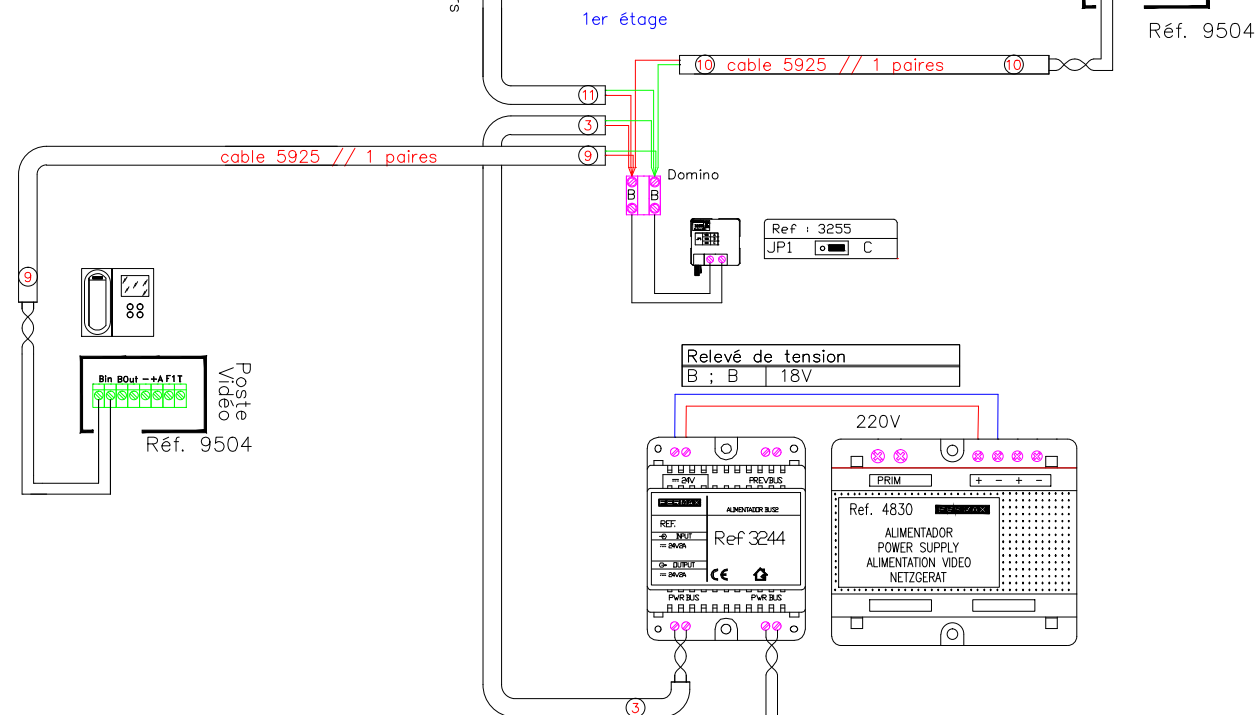

Dernier étage

Section de câble	
jusqu'à 50m	8/10
de 50 à 100m	1mm ²
de 100 à 150m	1.5mm ²
de 150 à 200m	2mm ²

Câble 5918 (100m)	
4 fils de 1mm ²	
1 paire de 0,5 mm ²	

Etabli Par : LAKEHAL Omar

1er étage

Relevé de tension
B : B 12v
6.3 : 714 de 3.5v à 4v

Schéma Video DUOX avec une CHE

Réf : HD1114-02-B