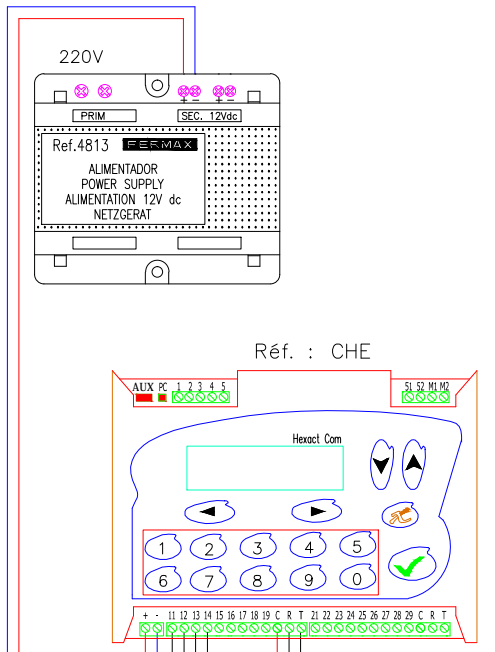

Dernier étage

Section de câble	
jusqu'à 50m	8/10
de 50 à 100m	1mm ²
de 100 à 150m	1.5mm ²
de 150 à 200m	2mm ²

Câble 5918 (100m)	
4 fils de 1mm ²	
1 paire de 0,5 mm ²	

Etabli Par : LAKEHAL Omar

1er étage

Relevé de tension
B : B 12v
6.3 : 714 de 3.5v à 4v

Schéma Video DUOX avec une CHE

Réf : HD1114-02-B