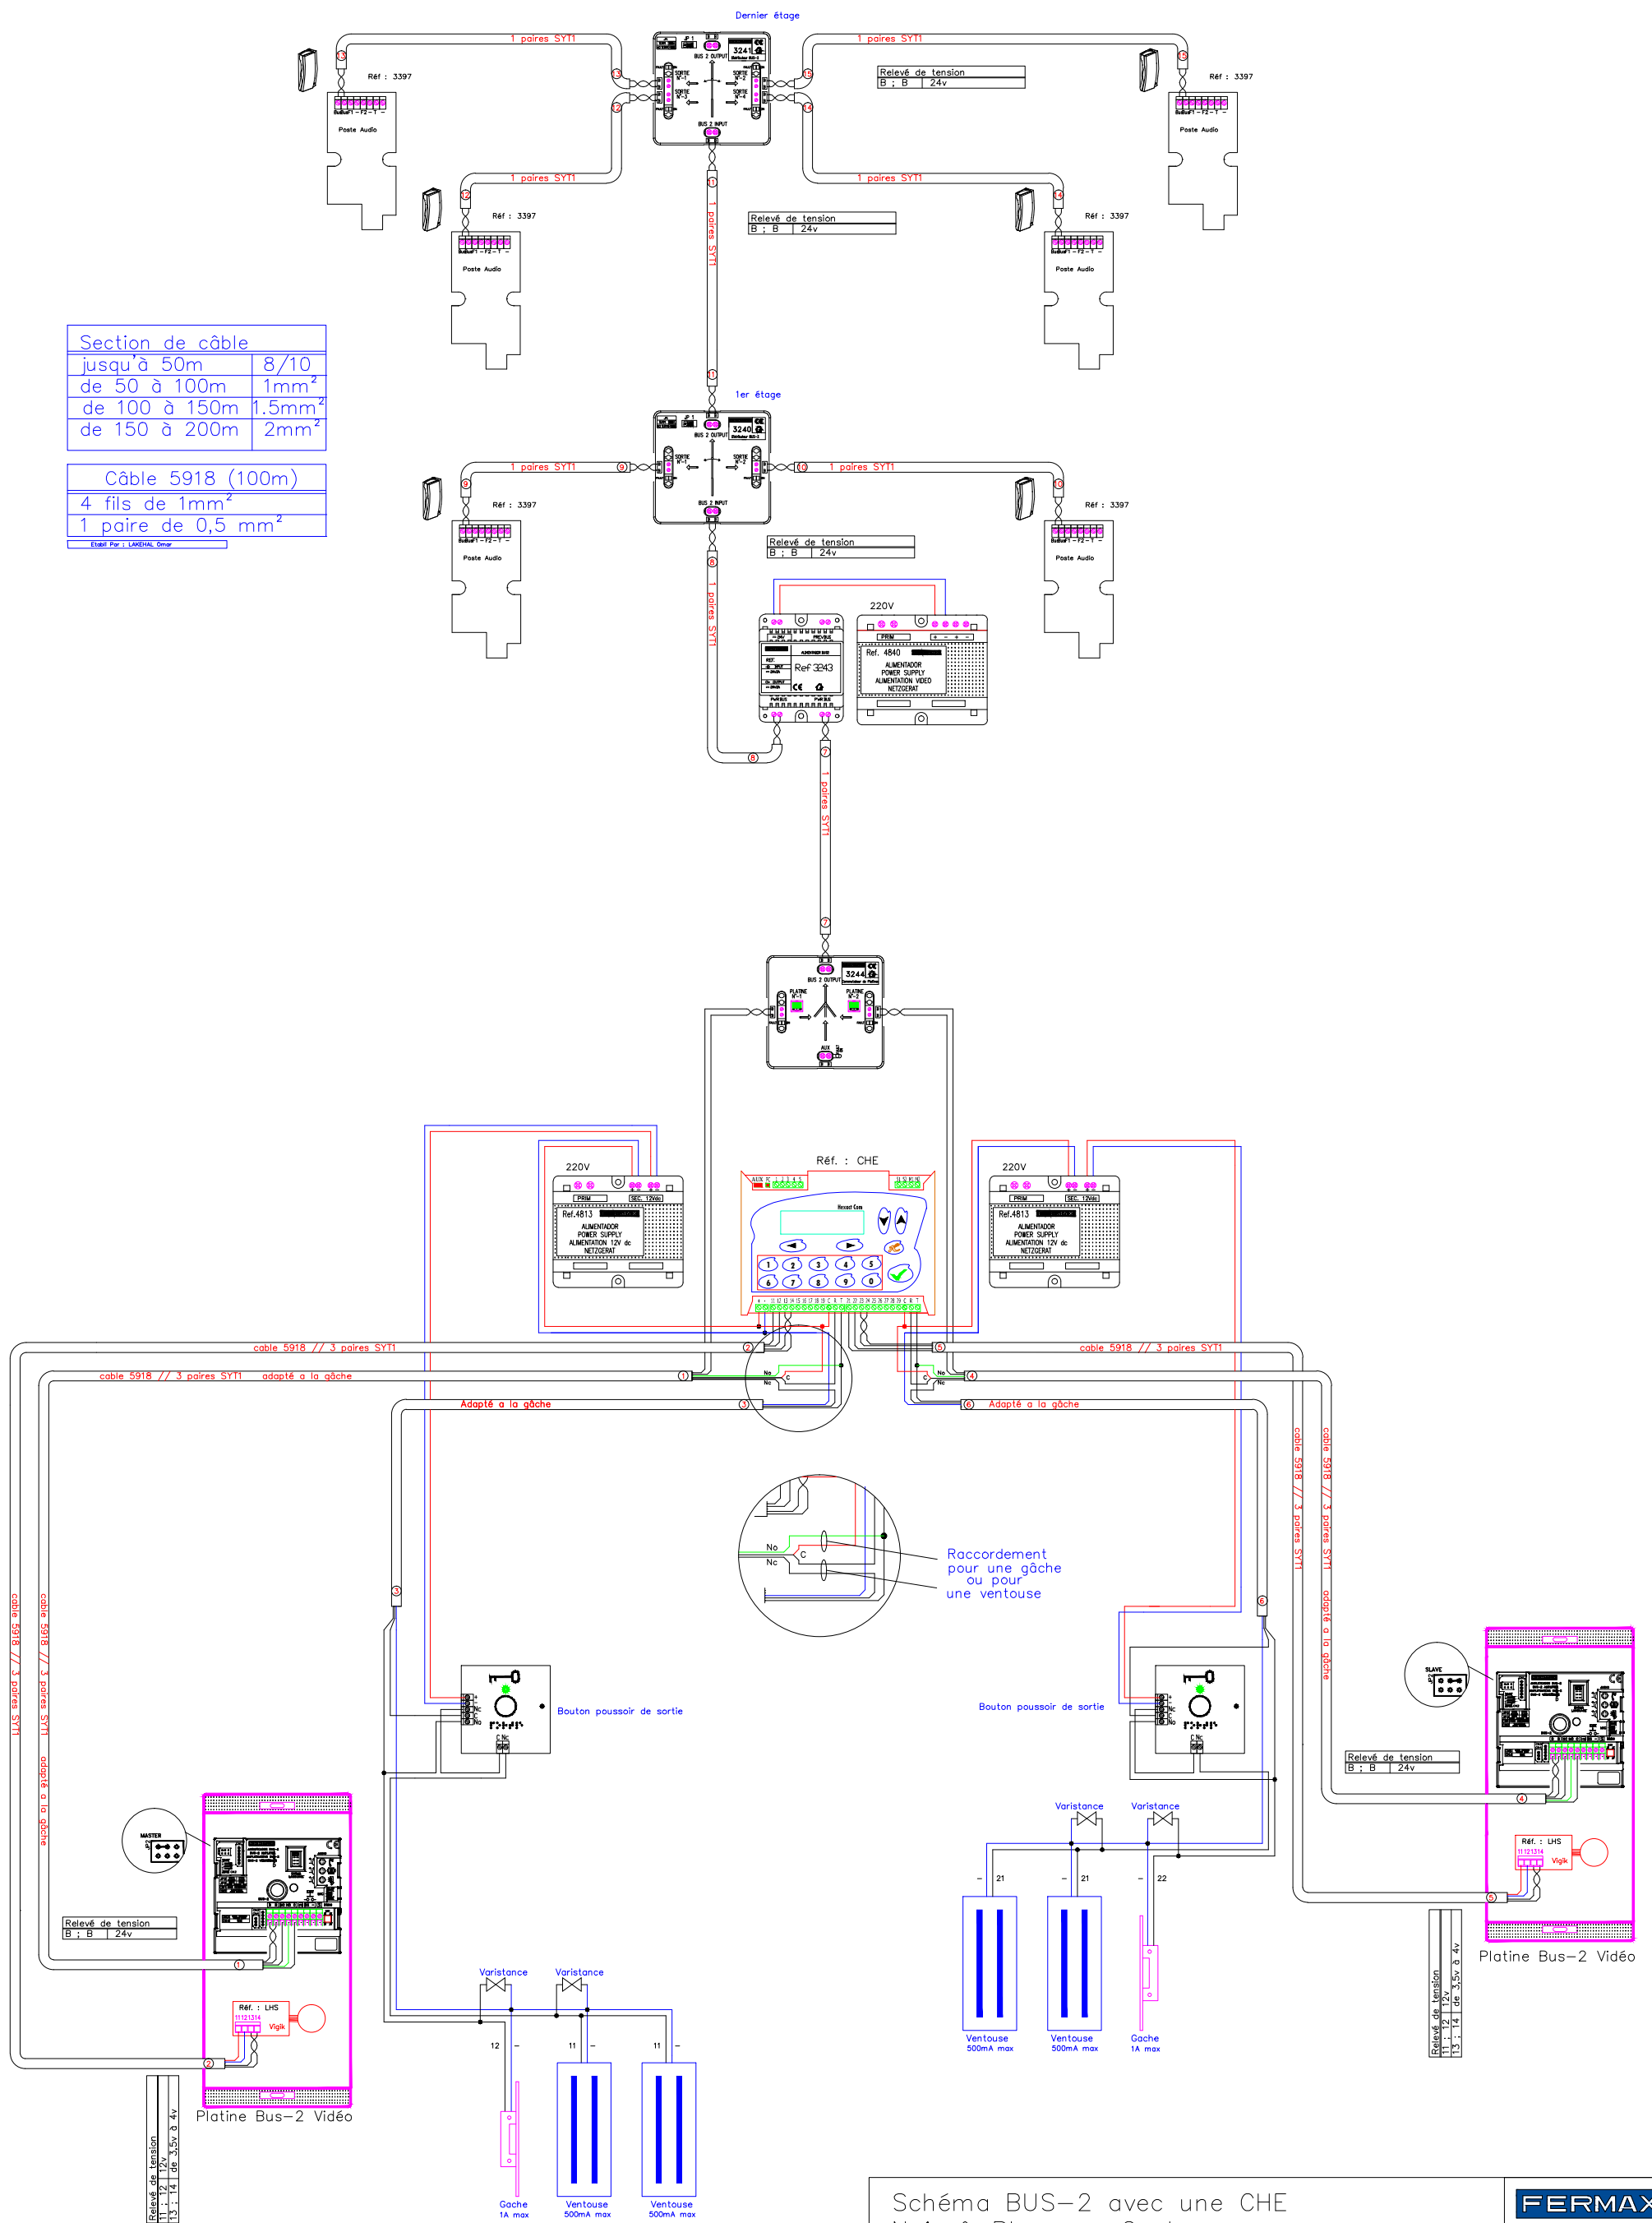

Section de câble	
jusqu'à 50m	8/10
de 50 à 100m	1mm ²
de 100 à 150m	1.5mm ²
de 150 à 200m	2mm ²

Câble 5918 (100m)	
4 fils de 1mm ²	
1 paire de 0,5 mm ²	

Établi Par : LAUREN, Omar

Schéma BUS-2 avec une CHE
Noir & Blanc ou Couleur
2 Platinés en commutation