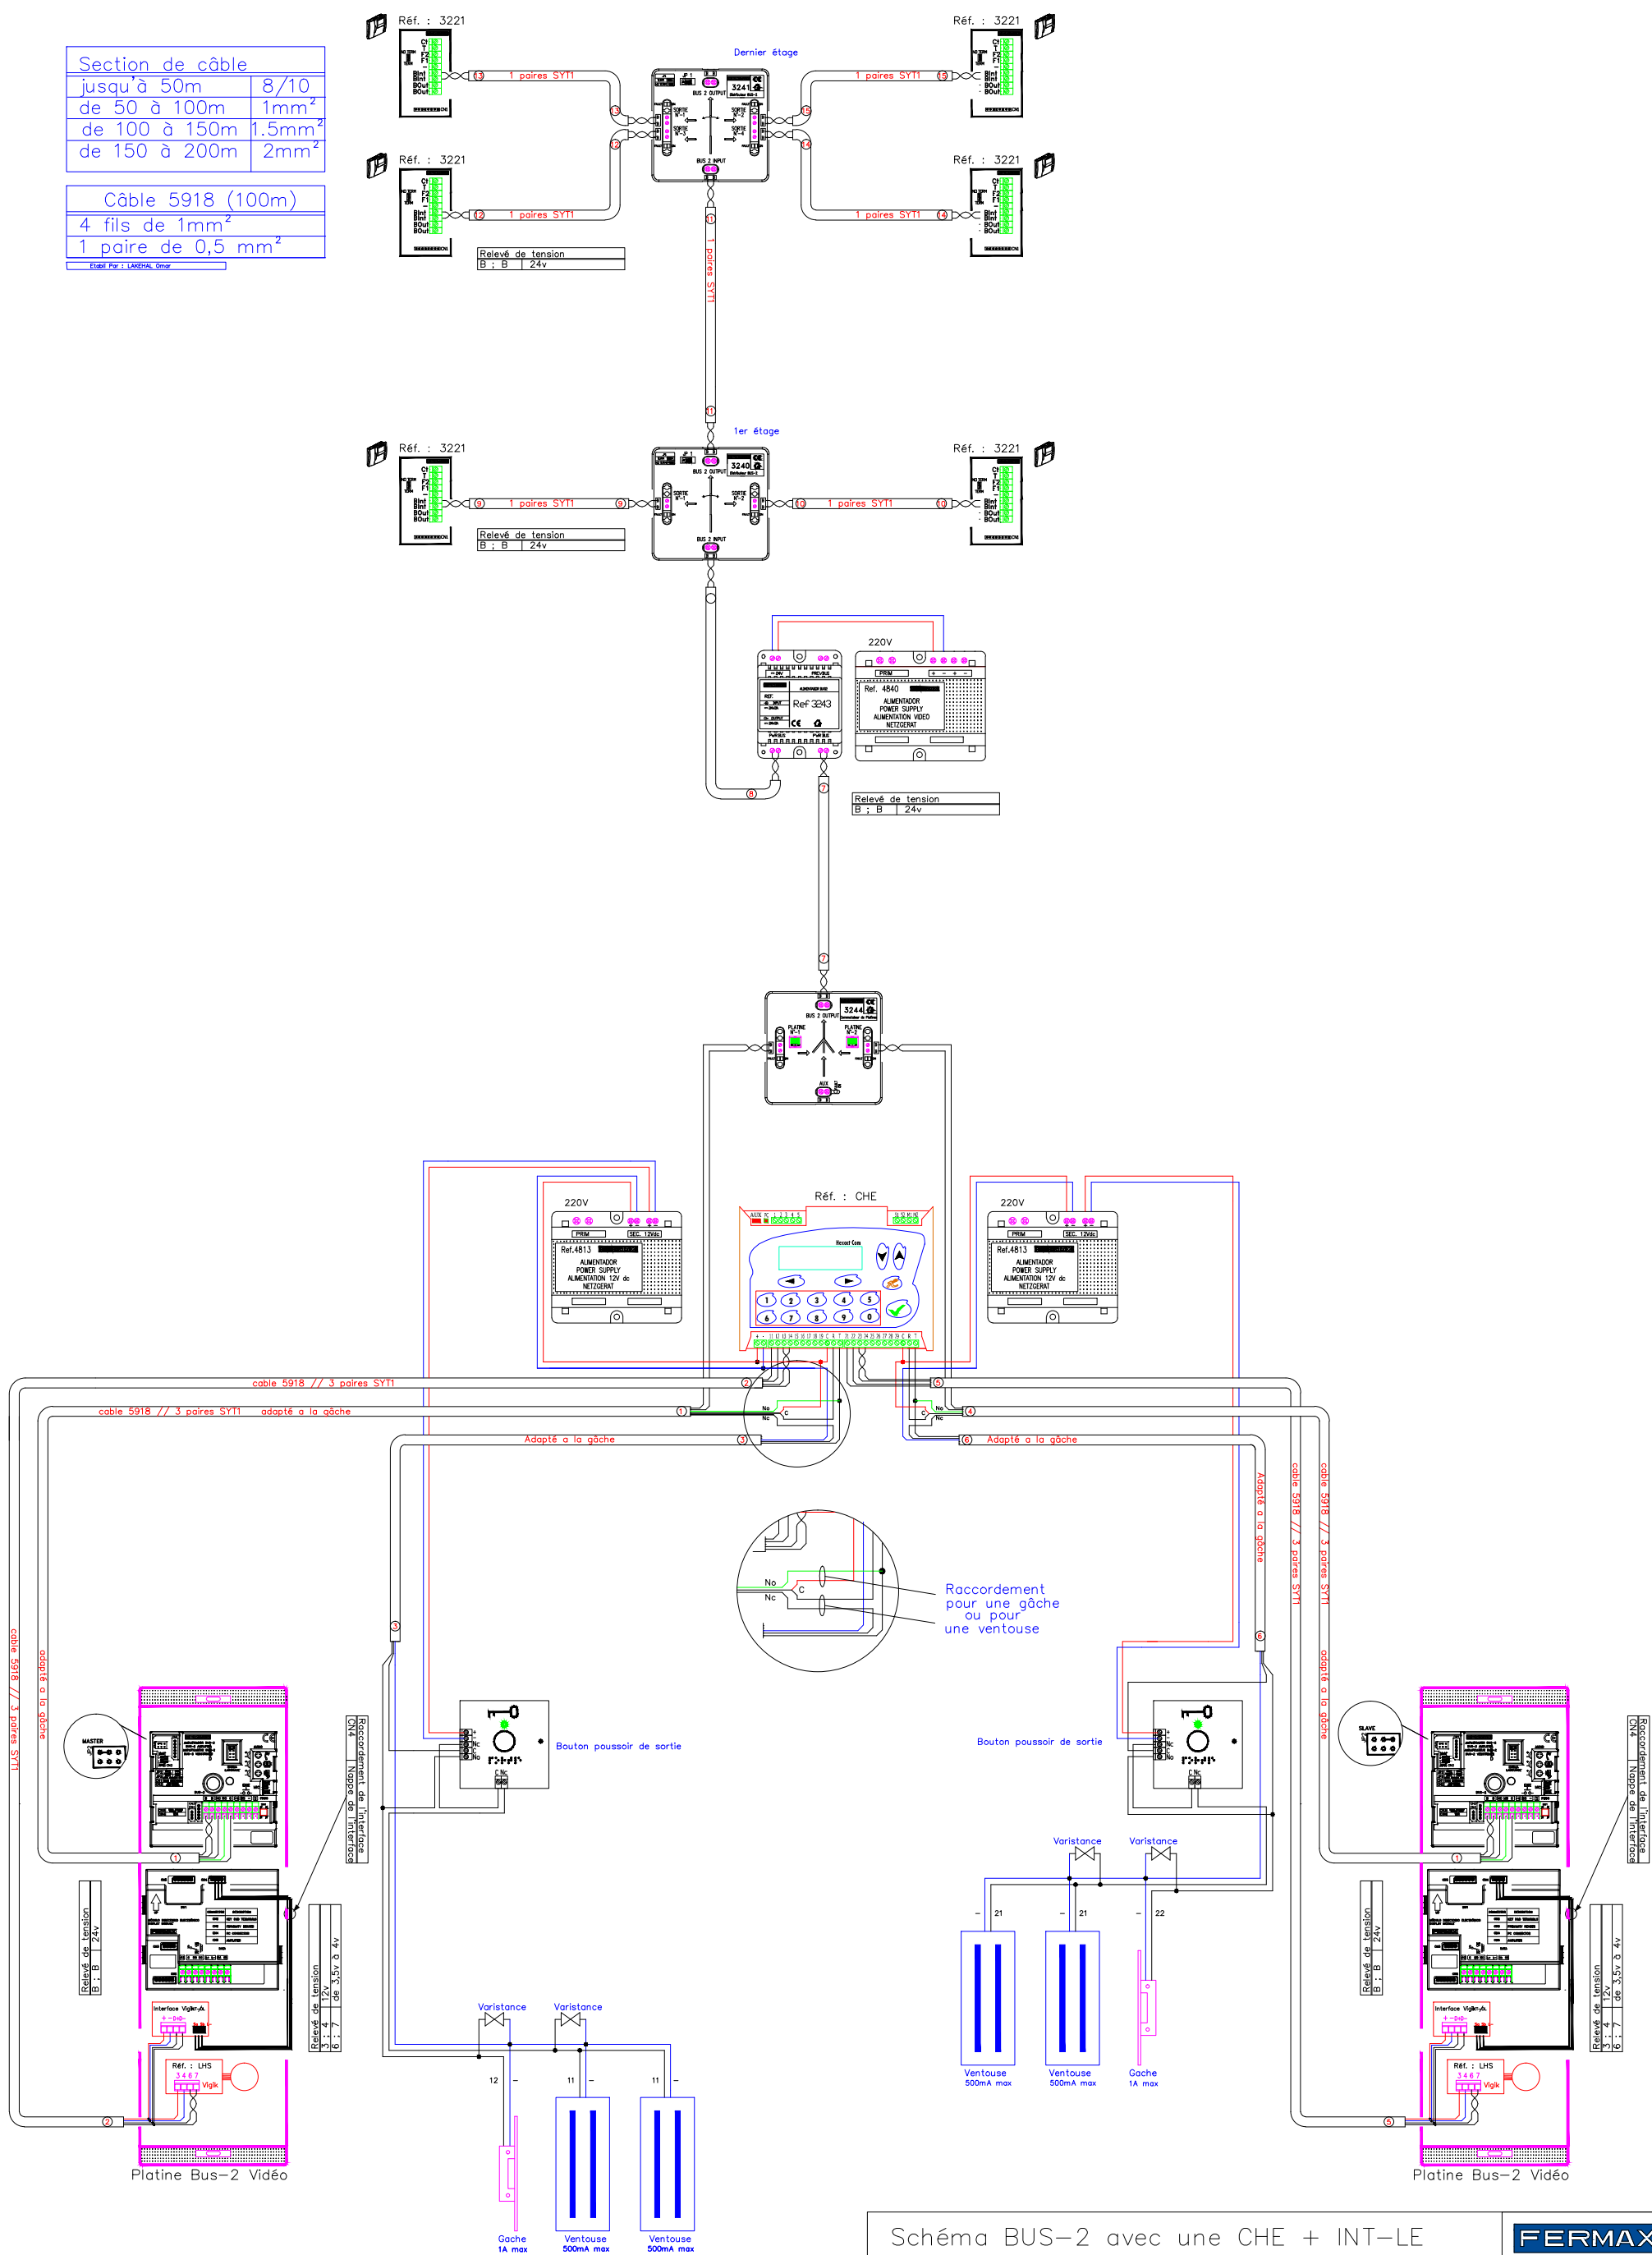

Section de câble	
jusqu'à 50m	8/10
de 50 à 100m	1mm <sup>2</sup>
de 100 à 150m	1.5mm <sup>2</sup>
de 150 à 200m	2mm <sup>2</sup>

Câble 5918 (100m)	
4 fils de 1mm <sup>2</sup>	
1 paire de 0,5 mm <sup>2</sup>	

Ref. Fir : LAMECHA, Ompr

Schéma BUS-2 avec une CHE + INT-LE  
Noir & Blanc ou Couleur  
2 Platines en commutation

**FERMAX**

Réf :  
**HB1214-02-BP**