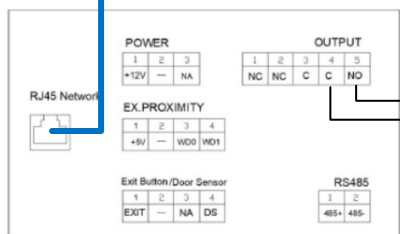

Marine Panel Meet

Voor het aansturen van een deurslot dient deze afzonderlijk gevoed te worden.

Pour activer un gâche, un alimentation supplémentaire est nécessaire.