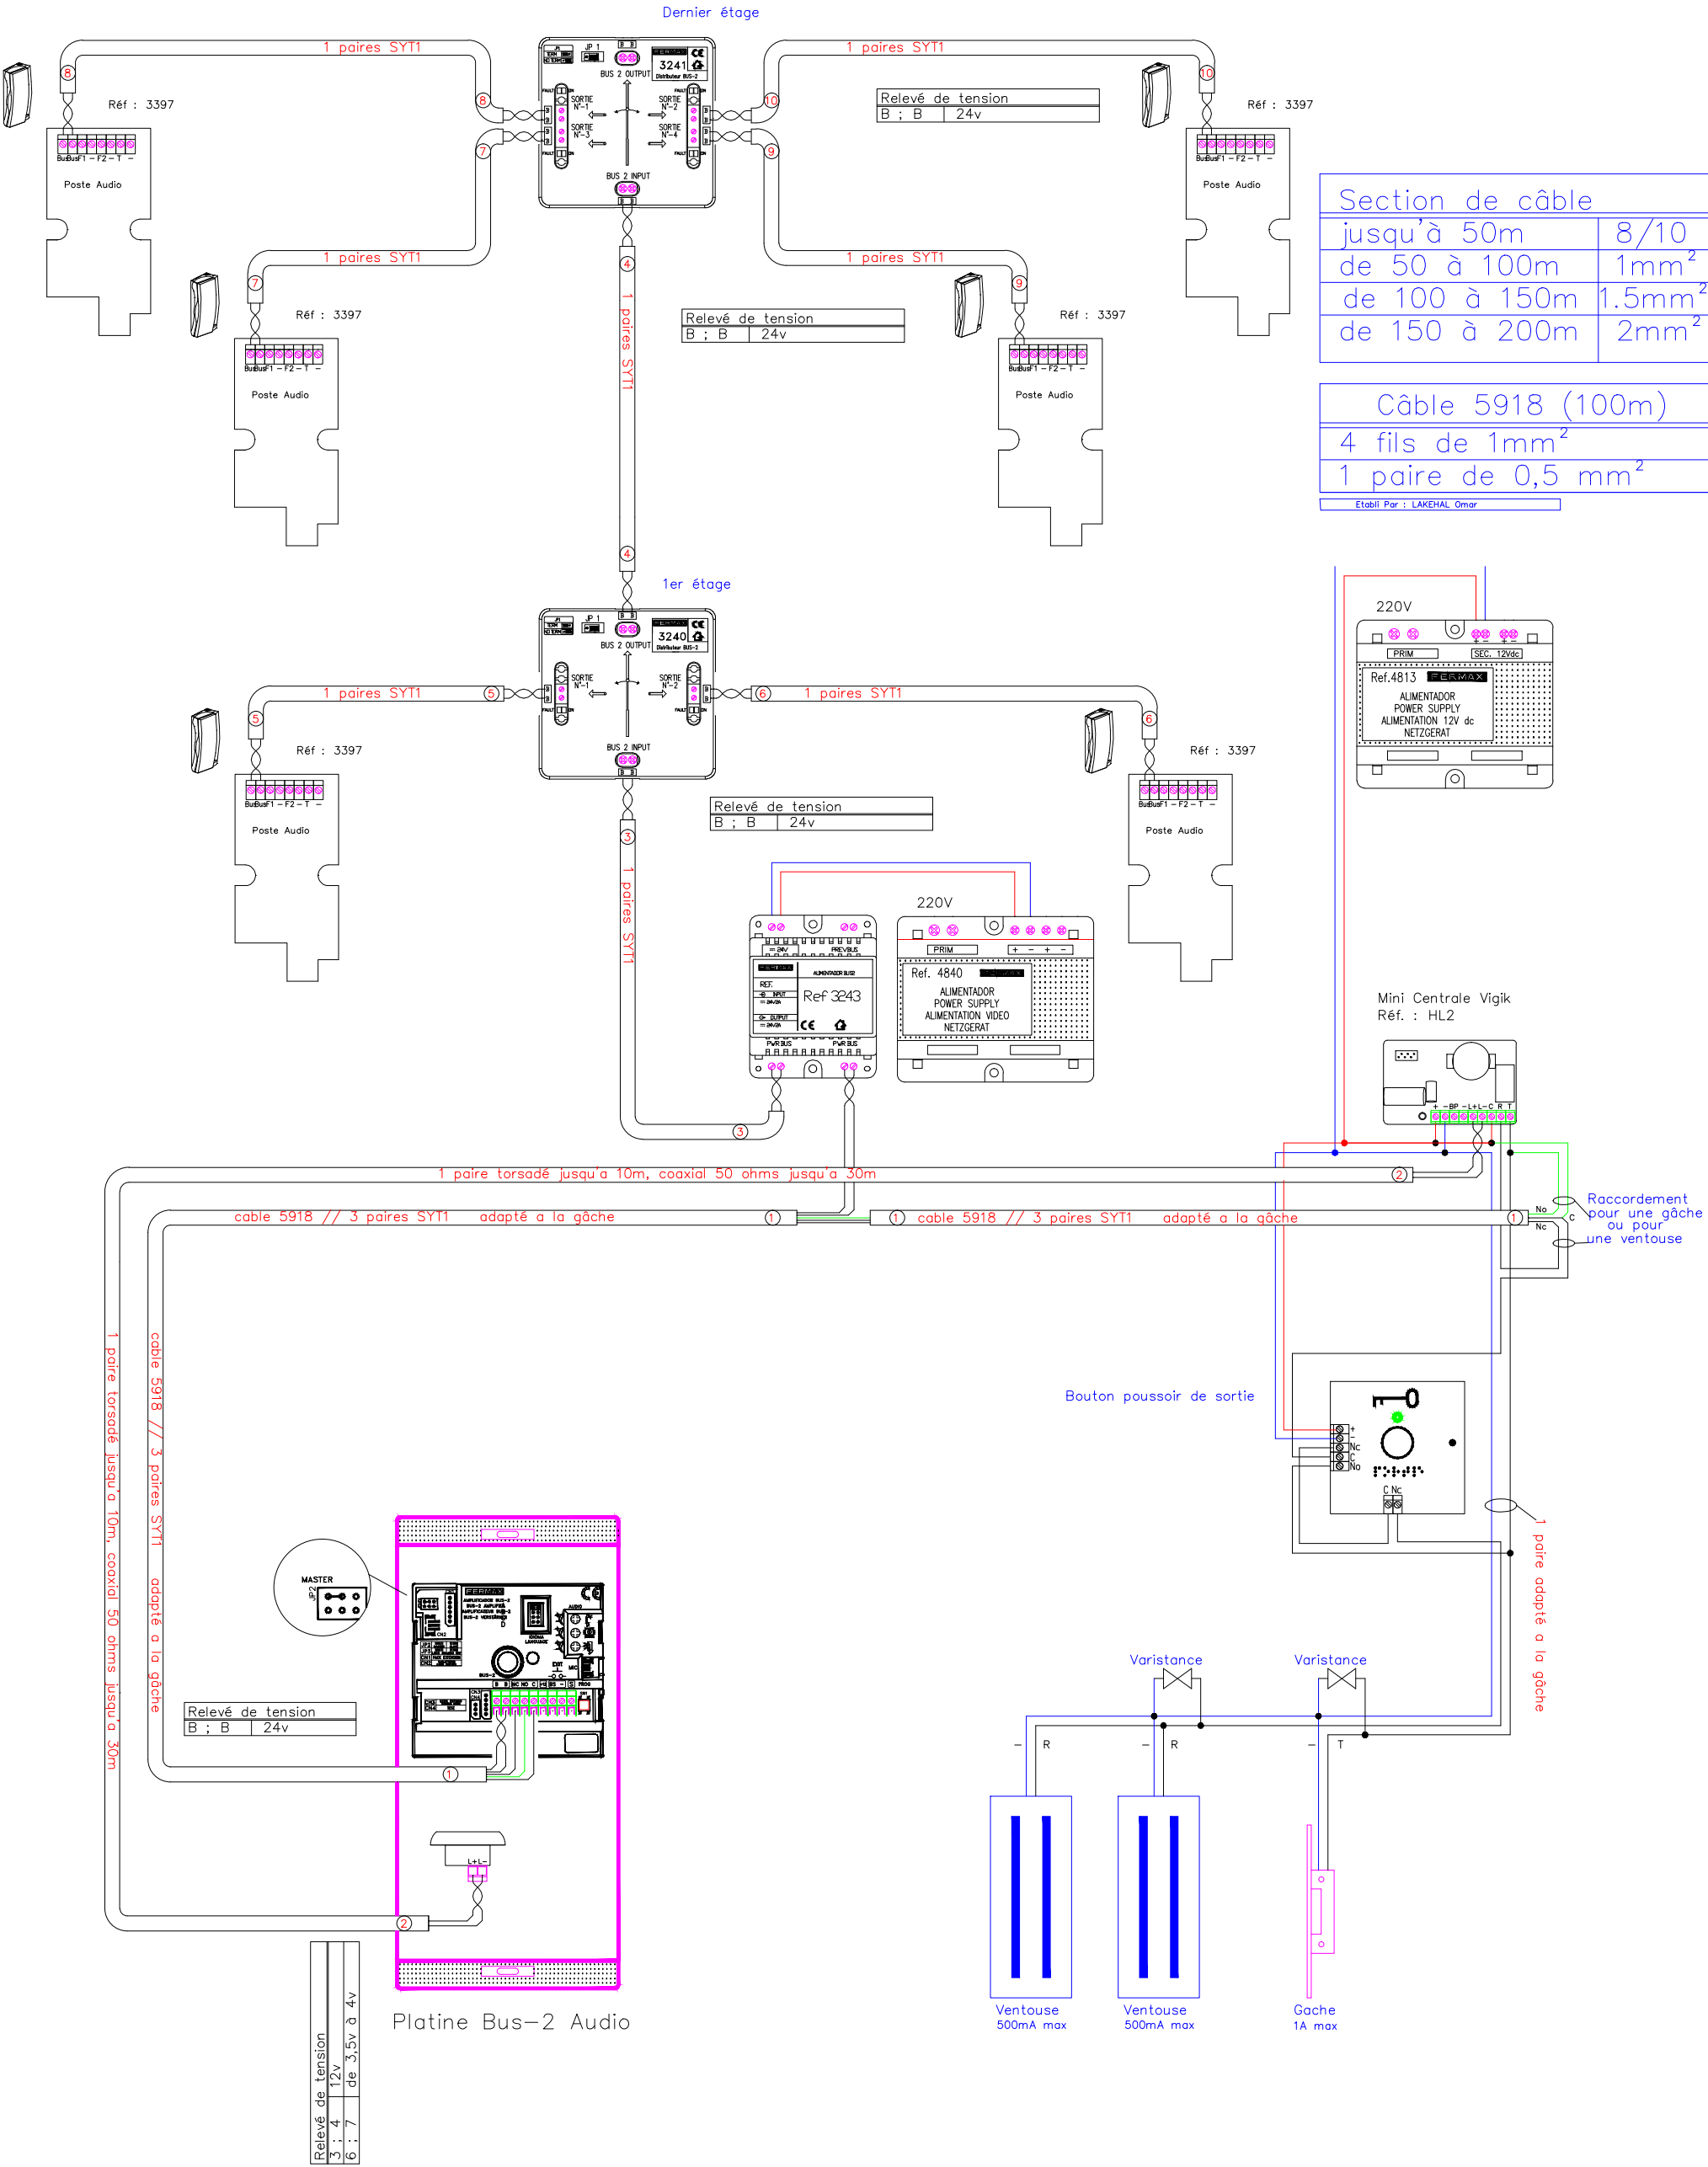

Dernier étage

1er étage

Section de câble	
jusqu'à 50m	8/10
de 50 à 100m	1mm ²
de 100 à 150m	1.5mm ²
de 150 à 200m	2mm ²

Câble 5918 (100m)	
4 fils de 1mm ²	
1 paire de 0,5 mm ²	
Etabli Par : LAKEHAL Omar	

Relevé de tension
B : B | 24v

Relevé de tension
B : B | 24v

Relevé de tension
B : B | 24v

Relevé de tension
3 : 4 | 12v
6 : 7 | de 3,5v à 4v

Platine Bus-2 Audio

Ventouse 500mA max

Ventouse 500mA max

Gache 1A max

Schéma Audio BUS-2 avec une mini centrale HL2

Réf : HB0113-02-B